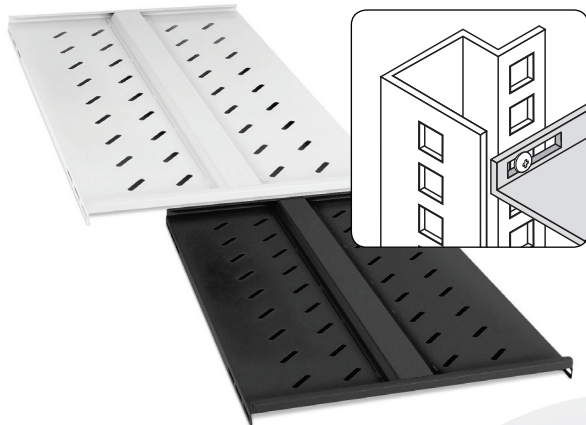

Полки стационарные усиленные до 100 кг

Прочее

- материал: сталь 2 мм
- перфорация

Описание:

Размеры

- глубина: 400, 600, 700 мм
- габаритная ширина: 450, 495 мм

Грузоподъемность

- 100 кг статической нагрузки

Тип установки

- крепление к боковым сторонам 19" направляющим в 4-х точках

Цвет

- ● серый (RAL 7035)
- ● черный (RAL 9004)
- порошковая покраска

Код для заказа	Артикул	Глубина, мм	Ширина, мм	Применение	Цвет
7859c	SH-J018-FC-600m-100KG	400	495	Напольные и настенные шкафы Cabeus глубиной 600 мм	● Серый
8621c	SH-J018-FC-600m-100KG-BK				● Черный
7860c	SH-J018-FC-800m-100KG	600	495	Напольные шкафы Cabeus глубиной 800 мм	● Серый
8623c	SH-J018-FC-800m-100KG-BK				● Черный
7861c	SH-J018-FC-1000-100KG	700	495	Напольные шкафы Cabeus глубиной 1000 мм	● Серый
8625c	SH-J018-FC-1000-100KG-BK				● Черный
7195c	RA-J018-FC-700-100KG	700	450	Открытые стойки Cabeus	● Серый

Полки выдвижные

Прочее

- телескопические направляющие
- материал: сталь 1,3 мм
- перфорация

Описание:

Размеры

- высота: 1 U
- глубина: 300, 500, 700 мм

Грузоподъемность

- 20 кг статической нагрузки

Тип установки

- крепление к четырем 19" направляющим в 8-х точках

Цвет

- ● серый (RAL 7035)
- ● черный (RAL 9004)
- порошковая покраска

Код для заказа	Артикул	Глубина полки, мм	Глубина крепления, мм	Применение	Цвет
7147c	JE05-600	300	345...390	Напольные шкафы Cabeus глубиной 600 мм	● Серый
8630c	JE05-600-BK				● Черный
7148c	JE05-800	500	515...643	Напольные шкафы Cabeus глубиной 800 мм	● Серый
8631c	JE05-800-BK				● Черный
7149c	JE05-1000	700	718...813	Напольные шкафы Cabeus глубиной 1000 мм	● Серый
8632c	JE05-1000-BK				● Черный