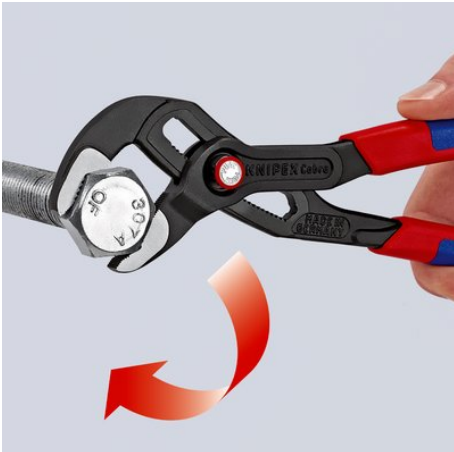

Информация о продукции

87 22 250 SB

KNIPEX Cobra® QuickSet

Высокотехнологичные сантехнические клещи

DIN ISO 8976

- Раскрыть зев- сдвинуть - готово!
- Дополнительная функция быстрой регулировки непосредственно на детали, путем смыкания губок
- сочетает проверенное и надежное стопорение шарнирного болта и дополнительную функцию смыкания губок, которая облегчает работу в узких и труднодоступных местах
- настройка непосредственно на детали выполняется простым смыканием губок
- надежное стопорение замка при появлении нагрузки. При этом развод ручек инструмента фиксируется и может изменяться только после нажатия кнопки.
- для возобновления функции смыкания шарнирный болт разблокируется с помощью кнопки при полном раскрытии инструмента.
- Хромованадиевая сталь, кованая, многократно закалённая в масле

назначения

Номер артикула	87 22 250 SB
EAN	4003773077800
Клещи	фосфатированные
Головка	полированная
Ручки	с тонкими многокомпонентными чехлами
Вес	388 g
Размеры	250 x 84 x 18 mm
Норма	DIN ISO 8976
Reach	нет
RohS	нет

Технические атрибуты

Позиции установки	25
параметры для труб дюймы (диаметр)	Ø 2
Диапазон для гаек, размер под ключ	46 mm
Параметры для труб (диаметр)	Ø 50 mm

eCl@ss 5.1.4	21040301
ETIM 5.0	EC000164
ETIM 6.0	EC000164
proficl@ss 6.0	AAA936c004
UNSPSC 13.1	27112112

Возможны технические изменения и ошибки

Шарнирный болт стопорится под нагрузкой

Приложить губки и просто сдвинуть инструмент

Нажать кнопку - полностью раскрыть инструмент