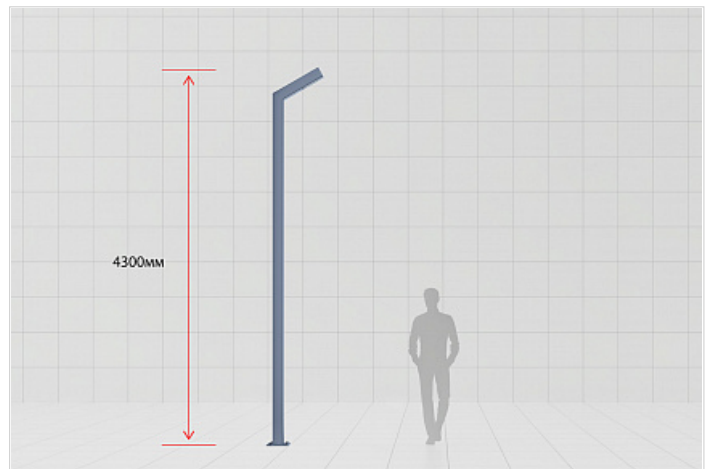

Артикул	Световой поток, лм	Потребляемая мощность, Вт	КСС	Тцв, К	Цена, руб
Базовая модификация - КСС тип «Д»					
LE-СТУ-51-025-4291-65Д	3800	25	Д	4000	61800.00
LE-СТУ-51-025-4292-65Т	3800	25	Д	3000	61800.00
Модификация с оптикой КСС тип «Ш»					
LE-СТУ-51-025-4305-65Д	3800	25	Ш	4000	61800.00
LE-СТУ-51-025-4306-65Т	3800	25	Ш	3000	61800.00

Характеристики	
Степень защиты, IP	65
FORM_ORDER	У
Напряжение питания, В / частота, Гц	175-264В/50Гц
Габаритные размеры светильника (ДхШхВ), мм	245x570x4300
Цвет корпуса стандартная модификация	тёмно-серый RAL7016 (шагрень)
Вес нетто, кг	68
Блок аварийного питания	нет
Цветовая температура, К	3000
Управление	нет
Взрывозащита	нет
Гарантийный срок, лет	5
Класс электробезопасности	I
Пульсации светового потока, % менее	5
Срок службы, часы	100 000
Индекс цветопередачи, CRI	>70
Класс светораспределения	П
Коэффициент мощности	0,98
Климатическое исполнение	УХЛ 1
Температурный диапазон, С°	-45 - +50 °С

Опции	
Цвет корпуса по RAL	LE-0894
Диммируемый источник питания 1-10В	LE-0757
Диммируемый источник питания DALI	LE-0973
Закладное основание для светильников высотой от 3 до 6 м	LE-4284
Дополнительная консоль 18 Вт	LE-4150
Дополнительная консоль 25 Вт	LE-4458
Дополнительная консоль 36 Вт	LE-4459
Дополнительная консоль 60 Вт	LE-4460
Анкерная закладная, 300мм	LE-6483
Анкерная закладная, 500мм	LE-6484
Анкерная закладная, 1000мм	LE-6485