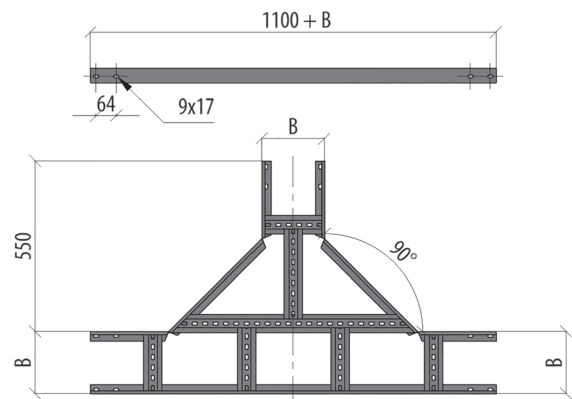

T-ОТВОД ЛЕСТНИЧНЫЙ «БЫСТРЫЙ МОНТАЖ»

LTDS

Используется для отвода от кабельной трассы под углом 90°.
Единица измерения: шт. (штука). Кратность: 1 шт.

Артикул	Наименование	H	B	S	T	SZ	HD	RAL
LTDS50-100-1.2	T-отвод лестничный 50x100x1,2 мм "Быстрый монтаж"	50	100	1,2	3,41	L00313	L019164	L019174
LTDS50-150-1.2	T-отвод лестничный 50x150x1,2 мм "Быстрый монтаж"	50	150	1,2	3,68	L09802	L019165	L019175
LTDS50-200-1.2	T-отвод лестничный 50x200x1,2 мм "Быстрый монтаж"	50	200	1,2	3,95	L07093	L09857	L019176
LTDS50-300-1.2	T-отвод лестничный 50x300x1,2 мм "Быстрый монтаж"	50	300	1,2	4,48	L07094	L09855	L019177
LTDS50-400-1.2	T-отвод лестничный 50x400x1,2 мм "Быстрый монтаж"	50	400	1,2	5,01	L07095	L09780	L017312
LTDS50-500-1.2	T-отвод лестничный 50x500x1,2 мм "Быстрый монтаж"	50	500	1,2	5,54	L07096	L019166	L019178
LTDS50-600-1.2	T-отвод лестничный 50x600x1,2 мм "Быстрый монтаж"	50	600	1,2	6,08	L07097	L019167	L019179
LTDS80-100-1.2	T-отвод лестничный 80x100x1,2 мм "Быстрый монтаж"	80	100	1,2	4,28	L03190	L03195	L019180
LTDS80-150-1.2	T-отвод лестничный 80x150x1,2 мм "Быстрый монтаж"	80	150	1,2	4,56	L012092	L019168	L019181
LTDS80-200-1.2	T-отвод лестничный 80x200x1,2 мм "Быстрый монтаж"	80	200	1,2	4,84	L07098	L09221	L019182
LTDS80-300-1.2	T-отвод лестничный 80x300x1,2 мм "Быстрый монтаж"	80	300	1,2	5,40	L07099	L08540	L019183
LTDS80-400-1.2	T-отвод лестничный 80x400x1,2 мм "Быстрый монтаж"	80	400	1,2	5,96	L07100	L09851	L019184
LTDS80-500-1.2	T-отвод лестничный 80x500x1,2 мм "Быстрый монтаж"	80	500	1,2	6,52	L07101	L02099	L019185
LTDS80-600-1.2	T-отвод лестничный 80x600x1,2 мм "Быстрый монтаж"	80	600	1,2	7,08	L07102	L017372	L019186
LTDS100-100-1.2	T-отвод лестничный 100x100x1,2 мм "Быстрый монтаж"	100	100	1,2	4,90	L012093	L019169	L019187
LTDS100-150-1.2	T-отвод лестничный 100x150x1,2 мм "Быстрый монтаж"	100	150	1,2	5,19	L012094	L019170	L019188
LTDS100-200-1.2	T-отвод лестничный 100x200x1,2 мм "Быстрый монтаж"	100	200	1,2	5,48	L07103	L019171	L019189
LTDS100-300-1.2	T-отвод лестничный 100x300x1,2 мм "Быстрый монтаж"	100	300	1,2	6,06	L07104	L019172	L019190
LTDS100-400-1.2	T-отвод лестничный 100x400x1,2 мм "Быстрый монтаж"	100	400	1,2	6,64	L07105	L019173	L019191
LTDS100-500-1.2	T-отвод лестничный 100x500x1,2 мм "Быстрый монтаж"	100	500	1,2	7,22	L07106	L09493	L019192
LTDS100-600-1.2	T-отвод лестничный 100x600x1,2 мм "Быстрый монтаж"	100	600	1,2	7,80	L07107	L017682	L019193
LTDS50-100-1.5	T-отвод лестничный 50x100x1,5 мм "Быстрый монтаж"	50	100	1,5	4,24	L09796	L019194	L019202
LTDS50-150-1.5	T-отвод лестничный 50x150x1,5 мм "Быстрый монтаж"	50	150	1,5	4,56	L012095	L019195	L019203
LTDS50-200-1.5	T-отвод лестничный 50x200x1,5 мм "Быстрый монтаж"	50	200	1,5	4,89	L07108	L019196	L019204
LTDS50-300-1.5	T-отвод лестничный 50x300x1,5 мм "Быстрый монтаж"	50	300	1,5	5,54	L07109	L019197	L019205
LTDS50-400-1.5	T-отвод лестничный 50x400x1,5 мм "Быстрый монтаж"	50	400	1,5	6,19	L07110	L017647	L019206
LTDS50-500-1.5	T-отвод лестничный 50x500x1,5 мм "Быстрый монтаж"	50	500	1,5	6,84	L07111	L016728	L019207
LTDS50-600-1.5	T-отвод лестничный 50x600x1,5 мм "Быстрый монтаж"	50	600	1,5	7,50	L07112	L019198	L019208
LTDS80-100-1.5	T-отвод лестничный 80x100x1,5 мм "Быстрый монтаж"	80	100	1,5	5,32	L09335	L019199	L019209
LTDS80-150-1.5	T-отвод лестничный 80x150x1,5 мм "Быстрый монтаж"	80	150	1,5	5,66	L012096	L012799	L019210
LTDS80-200-1.5	T-отвод лестничный 80x200x1,5 мм "Быстрый монтаж"	80	200	1,5	6,00	L07113	L019200	L019211
LTDS80-300-1.5	T-отвод лестничный 80x300x1,5 мм "Быстрый монтаж"	80	300	1,5	6,69	L07114	L012866	L019212
LTDS80-400-1.5	T-отвод лестничный 80x400x1,5 мм "Быстрый монтаж"	80	400	1,5	7,38	L07115	L012835	L019213
LTDS80-500-1.5	T-отвод лестничный 80x500x1,5 мм "Быстрый монтаж"	80	500	1,5	8,07	L07116	L09265	L019214
LTDS80-600-1.5	T-отвод лестничный 80x600x1,5 мм "Быстрый монтаж"	80	600	1,5	8,75	L07117	L03357	L019215
LTDS100-100-1.5	T-отвод лестничный 100x100x1,5 мм "Быстрый монтаж"	100	100	1,5	6,04	L012097	L019201	L019216
LTDS100-150-1.5	T-отвод лестничный 100x150x1,5 мм "Быстрый монтаж"	100	150	1,5	6,39	L012098	L014333	L019217
LTDS100-200-1.5	T-отвод лестничный 100x200x1,5 мм "Быстрый монтаж"	100	200	1,5	6,75	L07118	L05106	L019218
LTDS100-300-1.5	T-отвод лестничный 100x300x1,5 мм "Быстрый монтаж"	100	300	1,5	7,46	L07119	L05437	L019219
LTDS100-400-1.5	T-отвод лестничный 100x400x1,5 мм "Быстрый монтаж"	100	400	1,5	8,17	L07120	L05123	L019220
LTDS100-500-1.5	T-отвод лестничный 100x500x1,5 мм "Быстрый монтаж"	100	500	1,5	8,88	L07121	L09580	L019221
LTDS100-600-1.5	T-отвод лестничный 100x600x1,5 мм "Быстрый монтаж"	100	600	1,5	9,59	L07122	L00083	L019222