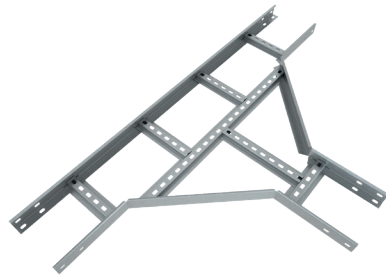

T-ОТВОД ЛЕСТНИЧНЫЙ «БЫСТРЫЙ МОНТАЖ»

LTDS

Используется для отвода от кабельной трассы под углом 90°.
Единица измерения: шт. (штука). Кратность: 1 шт.

Артикул	Наименование	H	B	S	T	SZ	HD	RAL
LTDS50-100-1.2	T-отвод лестничный 50x100x1,2 мм "Быстрый монтаж"	50	100	1,2	3,41	L00313	L019164	L019174
LTDS50-150-1.2	T-отвод лестничный 50x150x1,2 мм "Быстрый монтаж"	50	150	1,2	3,68	L09802	L019165	L019175
LTDS50-200-1.2	T-отвод лестничный 50x200x1,2 мм "Быстрый монтаж"	50	200	1,2	3,95	L07093	L09857	L019176
LTDS50-300-1.2	T-отвод лестничный 50x300x1,2 мм "Быстрый монтаж"	50	300	1,2	4,48	L07094	L09855	L019177
LTDS50-400-1.2	T-отвод лестничный 50x400x1,2 мм "Быстрый монтаж"	50	400	1,2	5,01	L07095	L09780	L017312
LTDS50-500-1.2	T-отвод лестничный 50x500x1,2 мм "Быстрый монтаж"	50	500	1,2	5,54	L07096	L019166	L019178
LTDS50-600-1.2	T-отвод лестничный 50x600x1,2 мм "Быстрый монтаж"	50	600	1,2	6,08	L07097	L019167	L019179
LTDS80-100-1.2	T-отвод лестничный 80x100x1,2 мм "Быстрый монтаж"	80	100	1,2	4,28	L03190	L03195	L019180
LTDS80-150-1.2	T-отвод лестничный 80x150x1,2 мм "Быстрый монтаж"	80	150	1,2	4,56	L012092	L019168	L019181
LTDS80-200-1.2	T-отвод лестничный 80x200x1,2 мм "Быстрый монтаж"	80	200	1,2	4,84	L07098	L09221	L019182
LTDS80-300-1.2	T-отвод лестничный 80x300x1,2 мм "Быстрый монтаж"	80	300	1,2	5,40	L07099	L08540	L019183
LTDS80-400-1.2	T-отвод лестничный 80x400x1,2 мм "Быстрый монтаж"	80	400	1,2	5,96	L07100	L09851	L019184
LTDS80-500-1.2	T-отвод лестничный 80x500x1,2 мм "Быстрый монтаж"	80	500	1,2	6,52	L07101	L02099	L019185
LTDS80-600-1.2	T-отвод лестничный 80x600x1,2 мм "Быстрый монтаж"	80	600	1,2	7,08	L07102	L017372	L019186
LTDS100-100-1.2	T-отвод лестничный 100x100x1,2 мм "Быстрый монтаж"	100	100	1,2	4,90	L012093	L019169	L019187
LTDS100-150-1.2	T-отвод лестничный 100x150x1,2 мм "Быстрый монтаж"	100	150	1,2	5,19	L012094	L019170	L019188
LTDS100-200-1.2	T-отвод лестничный 100x200x1,2 мм "Быстрый монтаж"	100	200	1,2	5,48	L07103	L019171	L019189
LTDS100-300-1.2	T-отвод лестничный 100x300x1,2 мм "Быстрый монтаж"	100	300	1,2	6,06	L07104	L019172	L019190
LTDS100-400-1.2	T-отвод лестничный 100x400x1,2 мм "Быстрый монтаж"	100	400	1,2	6,64	L07105	L019173	L019191
LTDS100-500-1.2	T-отвод лестничный 100x500x1,2 мм "Быстрый монтаж"	100	500	1,2	7,22	L07106	L09493	L019192
LTDS100-600-1.2	T-отвод лестничный 100x600x1,2 мм "Быстрый монтаж"	100	600	1,2	7,80	L07107	L017682	L019193
LTDS50-100-1.5	T-отвод лестничный 50x100x1,5 мм "Быстрый монтаж"	50	100	1,5	4,24	L09796	L019194	L019202
LTDS50-150-1.5	T-отвод лестничный 50x150x1,5 мм "Быстрый монтаж"	50	150	1,5	4,56	L012095	L019195	L019203
LTDS50-200-1.5	T-отвод лестничный 50x200x1,5 мм "Быстрый монтаж"	50	200	1,5	4,89	L07108	L019196	L019204
LTDS50-300-1.5	T-отвод лестничный 50x300x1,5 мм "Быстрый монтаж"	50	300	1,5	5,54	L07109	L019197	L019205
LTDS50-400-1.5	T-отвод лестничный 50x400x1,5 мм "Быстрый монтаж"	50	400	1,5	6,19	L07110	L017647	L019206
LTDS50-500-1.5	T-отвод лестничный 50x500x1,5 мм "Быстрый монтаж"	50	500	1,5	6,84	L07111	L016728	L019207
LTDS50-600-1.5	T-отвод лестничный 50x600x1,5 мм "Быстрый монтаж"	50	600	1,5	7,50	L07112	L019198	L019208
LTDS80-100-1.5	T-отвод лестничный 80x100x1,5 мм "Быстрый монтаж"	80	100	1,5	5,32	L09335	L019199	L019209
LTDS80-150-1.5	T-отвод лестничный 80x150x1,5 мм "Быстрый монтаж"	80	150	1,5	5,66	L012096	L012799	L019210
LTDS80-200-1.5	T-отвод лестничный 80x200x1,5 мм "Быстрый монтаж"	80	200	1,5	6,00	L07113	L019200	L019211
LTDS80-300-1.5	T-отвод лестничный 80x300x1,5 мм "Быстрый монтаж"	80	300	1,5	6,69	L07114	L012866	L019212
LTDS80-400-1.5	T-отвод лестничный 80x400x1,5 мм "Быстрый монтаж"	80	400	1,5	7,38	L07115	L012835	L019213
LTDS80-500-1.5	T-отвод лестничный 80x500x1,5 мм "Быстрый монтаж"	80	500	1,5	8,07	L07116	L09265	L019214
LTDS80-600-1.5	T-отвод лестничный 80x600x1,5 мм "Быстрый монтаж"	80	600	1,5	8,75	L07117	L03357	L019215
LTDS100-100-1.5	T-отвод лестничный 100x100x1,5 мм "Быстрый монтаж"	100	100	1,5	6,04	L012097	L019201	L019216
LTDS100-150-1.5	T-отвод лестничный 100x150x1,5 мм "Быстрый монтаж"	100	150	1,5	6,39	L012098	L014333	L019217
LTDS100-200-1.5	T-отвод лестничный 100x200x1,5 мм "Быстрый монтаж"	100	200	1,5	6,75	L07118	L05106	L019218
LTDS100-300-1.5	T-отвод лестничный 100x300x1,5 мм "Быстрый монтаж"	100	300	1,5	7,46	L07119	L05437	L019219
LTDS100-400-1.5	T-отвод лестничный 100x400x1,5 мм "Быстрый монтаж"	100	400	1,5	8,17	L07120	L05123	L019220
LTDS100-500-1.5	T-отвод лестничный 100x500x1,5 мм "Быстрый монтаж"	100	500	1,5	8,88	L07121	L09580	L019221
LTDS100-600-1.5	T-отвод лестничный 100x600x1,5 мм "Быстрый монтаж"	100	600	1,5	9,59	L07122	L00083	L019222