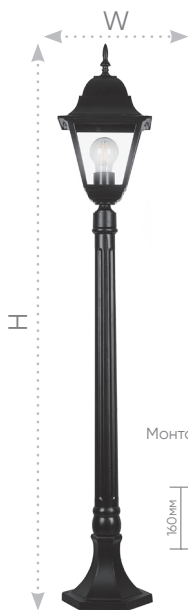

# Feron

Материал: металл, стекло

100W  
на патрон

E27

230V

**PL4205** арт. 11032  
LxWxH, мм  
(185x185x870)

**PL4204** арт. 11030  
LxWxH, мм  
(185x185x440)

**PL4203** арт. 11028  
LxWxH, мм  
(185x185x370)

Монтажные размеры:

**PL4210** арт. 11034  
LxWxH, мм  
(185x185x1130)

**PL4202** арт. 11026  
LxWxH, мм  
(185x215x400)

**PL4201** арт. 11024  
LxWxH, мм  
(185x215x400)

Классика всегда актуальна. В саду или парке, на террасе или в патио, как часть общего освещения или акцент, светильники будут отличным выбором.

Витражное стекло в металлическом корпусе плафона сочетают в себе очарование старины и качественное исполнение.