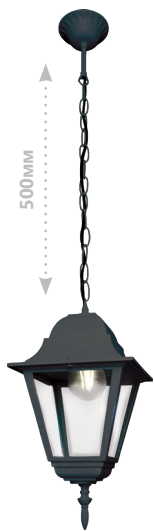

# Садово-парковые светильники серии «Классика», черные

# Feron

Материал: металл, стекло

100W  
на патрон

E27

230V

**PL4205** арт. 11032  
LxWxH, мм  
(185x185x870)

**PL4204** арт. 11030  
LxWxH, мм  
(185x185x440)

**PL4203** арт. 11028  
LxWxH, мм  
(185x185x370)

Монтажные размеры:

**PL4210** арт. 11034  
LxWxH, мм  
(185x185x1130)

**PL4202** арт. 11026  
LxWxH, мм  
(185x215x400)

**PL4201** арт. 11024  
LxWxH, мм  
(185x215x400)

Классика всегда актуальна. В саду или парке, на террасе или в патио, как часть общего освещения или акцент, светильники будут отличным выбором.

Витражное стекло в металлическом корпусе плафона сочетают в себе очарование старины и качественное исполнение.