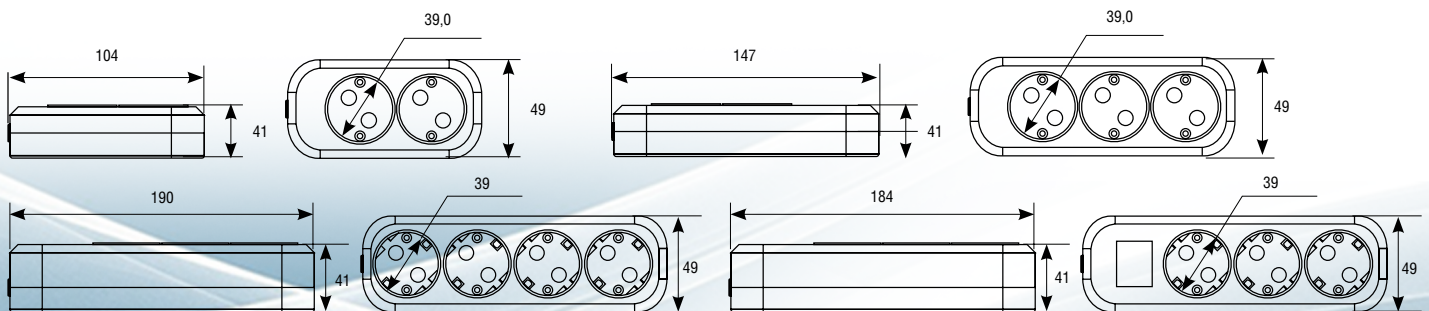

DOMTOK®

Артикул	Кол-во розеток	Наличие выключателя	Цвет корпуса	Длина шнура	Тип провода	Макс. мощность (Вт)	Номин. ток (А)	Транспортная упаковка		Наличие заземления	Мин. партия и кратность отгрузки, шт.
								Кол-во, шт.	Габаритные размеры (мм)		
2344	2	-	белый	1,5 м	ПВС 2×1	2200	10	60	500×304×300	б/з	60
2346	2	-	белый	3 м	ПВС 2×1	2200	10	50	500×304×300	б/з	50
2347	2	-	белый	5 м	ПВС 2×1	2200	10	40	500×304×300	б/з	40
2348	2	-	белый	7 м	ПВС 2×1	2200	10	35	500×304×300	б/з	35
2345	2	-	белый	10 м	ПВС 2×1	2200	10	30	500×304×300	б/з	30
2349	3	-	белый	1,5 м	ПВС 2×1	2200	10	45	500×304×300	б/з	45
2351	3	-	белый	3 м	ПВС 2×1	2200	10	45	500×304×300	б/з	45
2352	3	-	белый	5 м	ПВС 2×1	2200	10	35	500×304×300	б/з	35
2353	3	-	белый	7 м	ПВС 2×1	2200	10	30	500×304×300	б/з	30
2350	3	-	белый	10 м	ПВС 2×1	2200	10	25	500×304×300	б/з	25
2354	4	-	белый	1,5 м	ПВС 2×1	2200	10	45	500×304×300	б/з	45
2356	4	-	белый	3 м	ПВС 2×1	2200	10	40	500×304×300	б/з	40
2357	4	-	белый	5 м	ПВС 2×1	2200	10	30	500×304×300	б/з	30
2358	4	-	белый	7 м	ПВС 2×1	2200	10	25	500×304×300	б/з	25
2355	4	-	белый	10 м	ПВС 2×1	2200	10	20	380×310×300	б/з	20
2384	2	-	белый	1,5 м	ПВС 3×1	3500	16	50	500×304×450	с/з	50
2386	2	-	белый	3 м	ПВС 3×1	3500	16	40	500×304×300	с/з	40
2387	2	-	белый	5 м	ПВС 3×1	3500	16	30	500×304×300	с/з	30
2388	2	-	белый	7 м	ПВС 3×1	3500	16	30	500×304×300	с/з	30
2385	2	-	белый	10 м	ПВС 3×1	3500	16	25	500×304×300	с/з	25
2379	3	с выключателем	белый	1,5 м	ПВС 3×1	3500	16	50	500×304×450	с/з	50
2380	3	с выключателем	белый	10 м	ПВС 3×1	3500	16	25	500×304×450	с/з	25
2381	3	с выключателем	белый	3 м	ПВС 3×1	3500	16	45	500×304×450	с/з	45
2382	3	с выключателем	белый	5 м	ПВС 3×1	3500	16	40	500×304×450	с/з	40
2383	3	с выключателем	белый	7 м	ПВС 3×1	3500	16	30	500×304×450	с/з	30
2389	3	-	белый	1,5 м	ПВС 3×1	3500	16	35	500×304×300	с/з	35
2390	3	-	белый	10 м	ПВС 3×1	3500	16	25	500×304×450	с/з	25
2391	3	-	белый	3 м	ПВС 3×1	3500	16	35	500×304×300	с/з	35
2392	3	-	белый	5 м	ПВС 3×1	3500	16	30	500×304×300	с/з	30
2393	3	-	белый	7 м	ПВС 3×1	3500	16	30	500×304×450	с/з	30
2394	4	-	белый	1,5 м	ПВС 3×1	3500	16	30	380×310×300	с/з	30
2396	4	-	белый	3 м	ПВС 3×1	3500	16	30	500×304×300	с/з	30
2397	4	-	белый	5 м	ПВС 3×1	3500	16	30	500×304×300	с/з	30
2398	4	-	белый	7 м	ПВС 3×1	3500	16	25	500×304×300	с/з	25
2395	4	-	белый	10 м	ПВС 3×1	3500	16	25	500×304×300	с/з	25