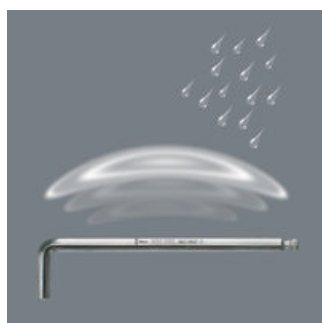

Для превосходной защиты

Г-образные ключи хромированные для превосходной защиты и долгого срока службы инструмента.