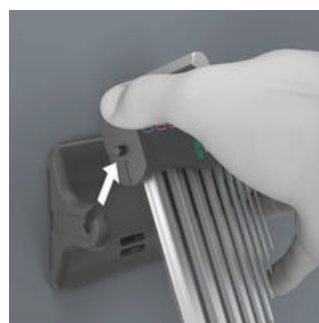

Зажим на выезды

Зажим можно снять; поэтому Г-образные ключи можно также брать с собой.