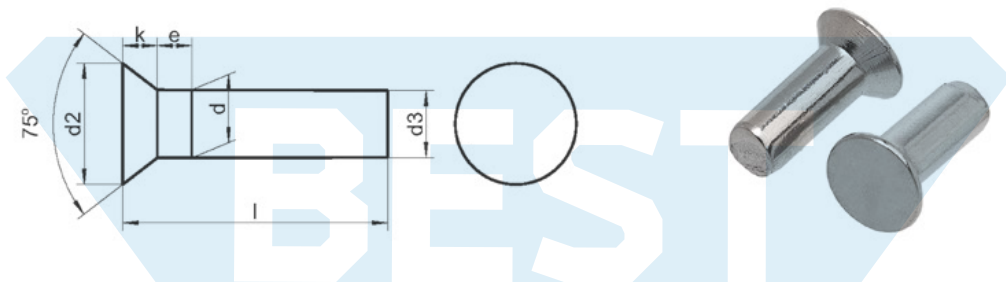

## Заклёпки с потайной головкой

ПОД МОЛОТОК

d2	3,5	5,2	7,0	8,8	10,5
d3	1,87	2,87	3,87	4,82	5,82
e max	1,0	1,5	2,0	2,5	3,0
k =	1,0	1,4	2,0	2,5	3,0

l/d	2	3	4	5	6
6	A2 A4	A2 A4	A2 A4		
8	A2 A4	A2 A4	A2 A4	A2 A4	
10	A2 A4	A2 A4	A2 A4	A2 A4	A2 A4
12	A2 A4	A2 A4	A2 A4	A2 A4	A2 A4
14	A2 A4	A2 A4	A2 A4	A2 A4	A2 A4
16	A2 A4	A2 A4	A2 A4	A2 A4	A2 A4
18	A2 A4	A2 A4	A2 A4	A2 A4	A2 A4
20	A2 A4	A2 A4	A2 A4	A2 A4	A2 A4
22	A2 A4	A2 A4	A2 A4	A2 A4	A2 A4
25	A2 A4	A2 A4	A2 A4	A2 A4	A2 A4
28			A2 A4	A2 A4	A2 A4
30			A2 A4	A2 A4	A2 A4
35			A2 A4	A2 A4	A2 A4
40				A2 A4	A2 A4
45					A2 A4
50					A2 A4
	500	500	200	200	100