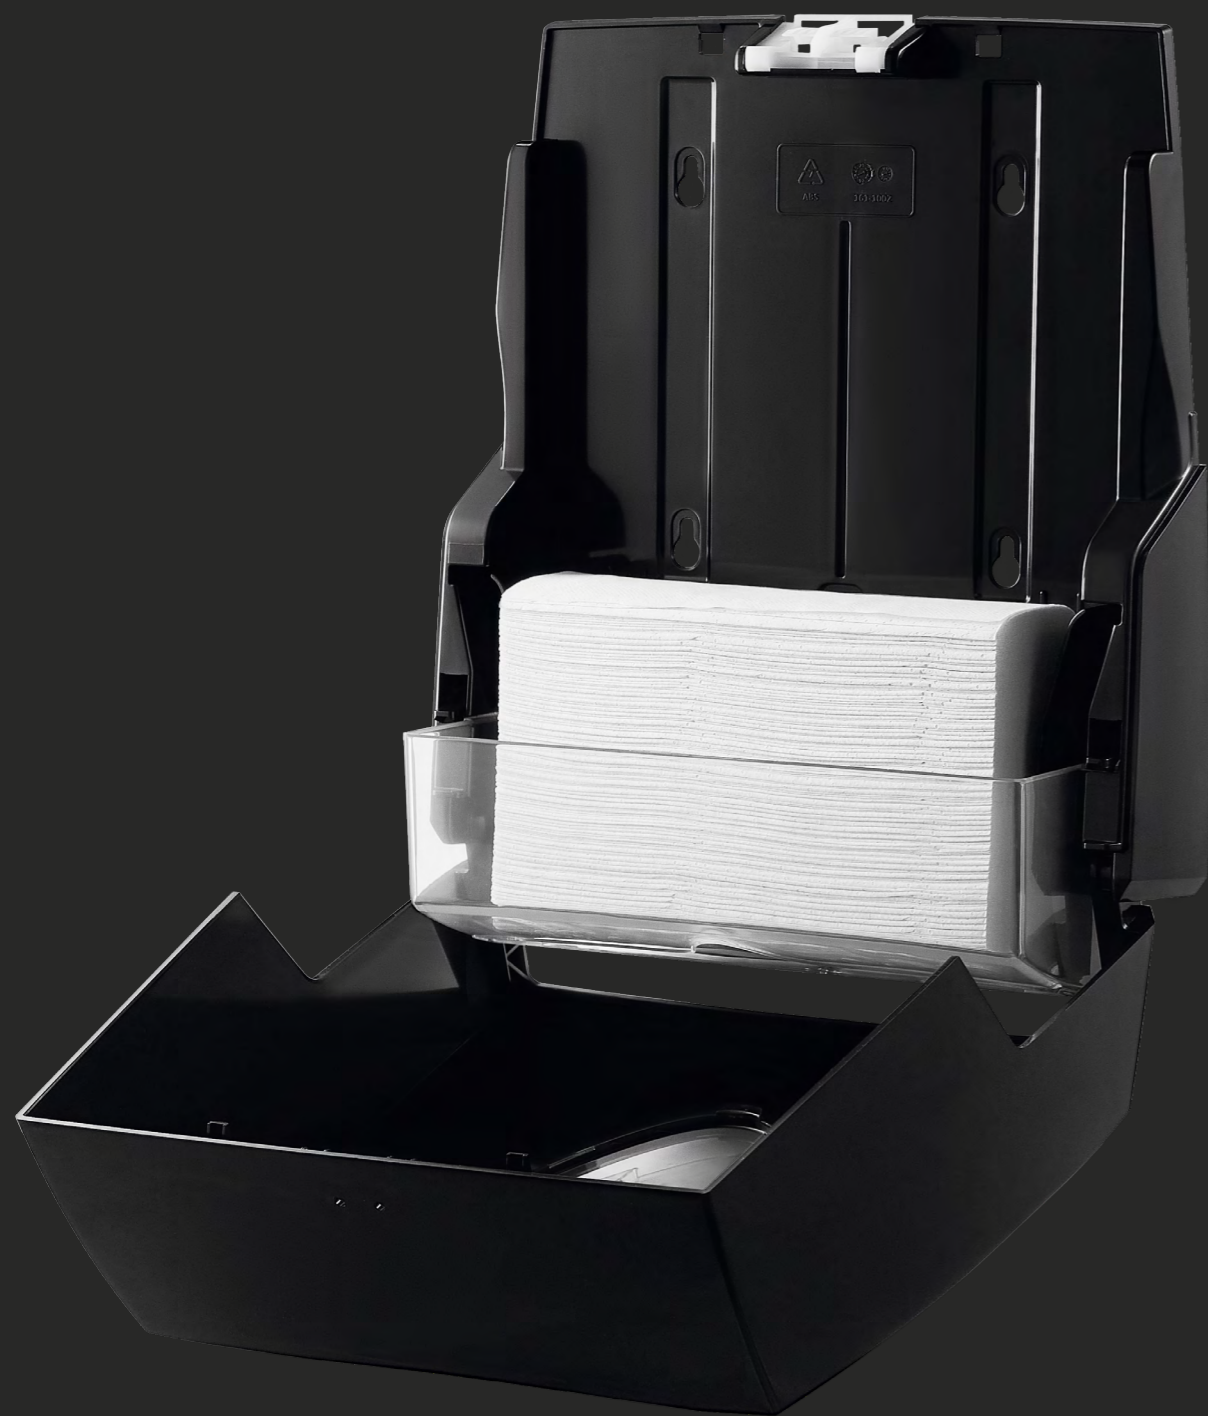

для протирочного материала

Wipwall

Wipstand

B BASIC

ABS-ПЛАСТИК

Диспенсерные системы и дозаторы

для мыльных
средств

Savona