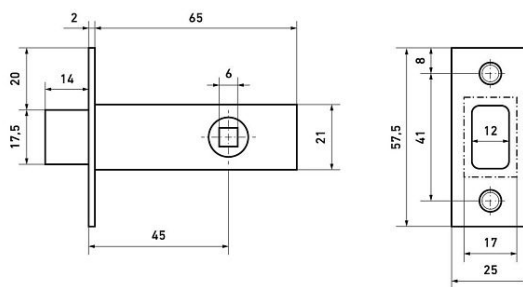

ГАБАРИТЫ И ВЕС

Вес (брутто) 0.01

УПАКОВКА

Индивидуальная упаковка Коробка
Штук в коробке 100

ОПИСАНИЕ

Универсальная задвижка врезная для установки на деревянные межкомнатные двери. Материал - сталь оцинкованная штампованная, гальваническое покрытие. Под завертку с квадратом 6 мм. Удаление ключевого отверстия - 45 мм. Торцевая планка с защитной пленкой для сохранения покрытия. Ширина планки - 25мм. Габариты корпуса - 68x21,5x15 мм. В комплекте - задвижка, саморезы, ответная планка и белый пластиковый вкладыш к ней.