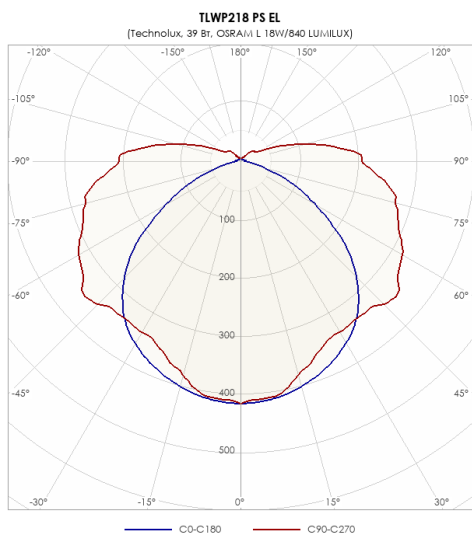

СВЕТИЛЬНИК TLWP218 PS EL

Модель	TLWP218 PS EL
Артикул	00474

ХАРАКТЕРИСТИКИ

Количество ламп	2x18 Вт
Тип лампы	T8 (G13) T8 G13
Оптическая система	Прозрачный
Степень защиты	IP65
Класс защиты	I класс
Габаритные размеры (ДхШхВ), мм	653x135x105
Климатическое исполнение	УХЛ2
Коэффициент мощности	$\geq 0,96$
Способ монтажа	На потолок, На стену, На шинопровод, На тросах
Блок аварийного питания	нет

КОНСТРУКЦИЯ

- Корпус - ударопрочный поликарбонат (PC) или ABS - пластик (PS).
- Оптическая система - отражатель из стали с полимерным покрытием белого цвета. Возможно изготовление отражателя из зеркального анодированного алюминия (R) (коды для заказа в разделе "Дополнительные принадлежности").
- Рассеиватель - ударопрочный поликарбонат прозрачный (PC) либо опаловый (PC OL), ударопрочный полистирол прозрачный (PS) либо опаловый (PS OL), либо полиметилметакрилат (PMMA), крепится к Корпусу пластиковыми защелками. Возможна комплектация металлическими защелками (код для заказа - 08357).
- Пускорегулирующая аппаратура (ПРА) - Helvar, Osram, Philips: в модификации Стандарт - электронный балласт (EL), класс EEL=A2, $\cos \phi \geq 0,96$, коэффициент пульсаций освещенности
- Патроны для ламп (ЛЛ) - ВJB.
- Клеммная колодка - Tridonic.

ОБЛАСТЬ ПРИМЕНЕНИЯ

- Производственные помещения (промышленность, сельское хозяйство).
- Гаражи. Подземные паркинги.
- Помещения с повышенными требованиями по защите от влаги и пыли.
- Технические помещения в ЖКХ, автосервисы, автомойки.

УСТАНОВКА