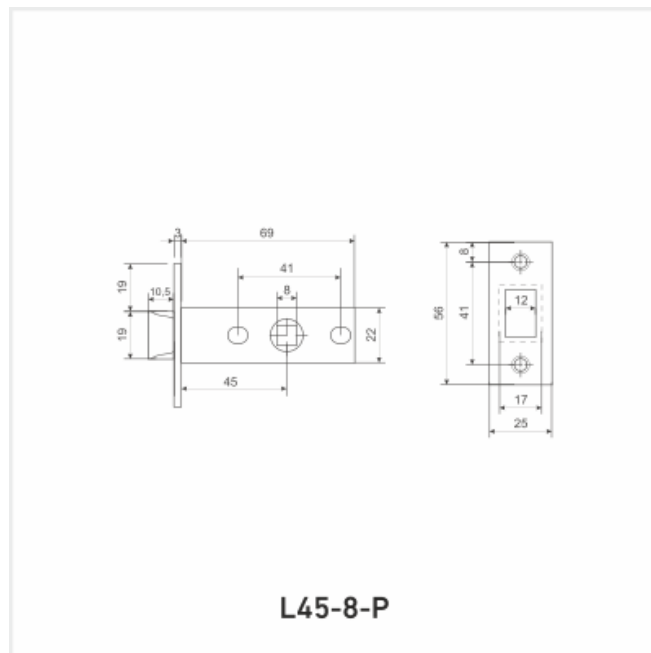

ГАБАРИТЫ И ВЕС

Вес (брутто) 0.106

УПАКОВКА

Индивидуальная упаковка Коробка
Штук в коробке 100

ОПИСАНИЕ

Универсальная защёлка врезная для установки на деревянные межкомнатные двери. Малошумный язычок защелки из ударопрочного пластика под цвет торцевой планки. Материал корпуса - сталь оцинкованная штампованная, гальваническое покрытие. Под ручку с квадратом 8 мм. Удаление ключевого отверстия - 45 мм. Ширина планки - 25мм. Габариты корпуса - 72.5x22x15 мм. В комплекте - защелка, ответная планка и белый пластиковый вкладыш к ней, саморезы.