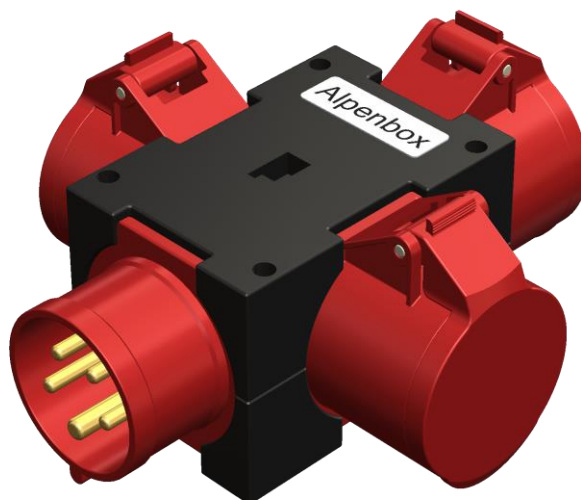

0360035 Распределительное устройство Alpenbox

Вход

- Вход вилка CEE 16A/5p
-

Выход

- Выход розетки CEE 16A 5p – 3шт.
-

Защита

- Степень защиты IP44
-
- Вариант исполнения Переносной
 - Код серии 036
 - Размеры корпуса ШxВxГ 78x115x80
-