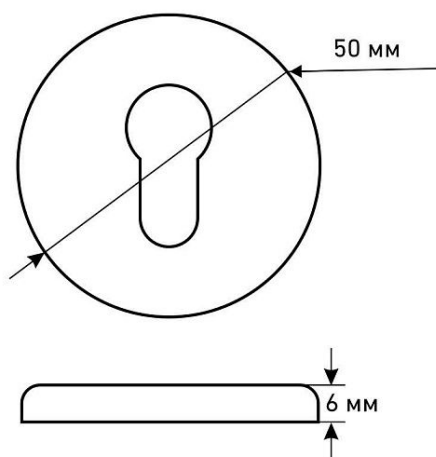

Московская область, пос. Горки
Ленинские, промзона «Технопарк»
Инновационный проезд, д.8

Телефон: +7 (498) 767-89-00

E-mail: moscow@allur.info

г. Екатеринбург, поселок
Большой исток, ул. Свердлова, 37а

Телефон: +7 (343) 247-84-81
216-95-96, 379-00-81

E-mail: info@zamki.biz

zamki.biz