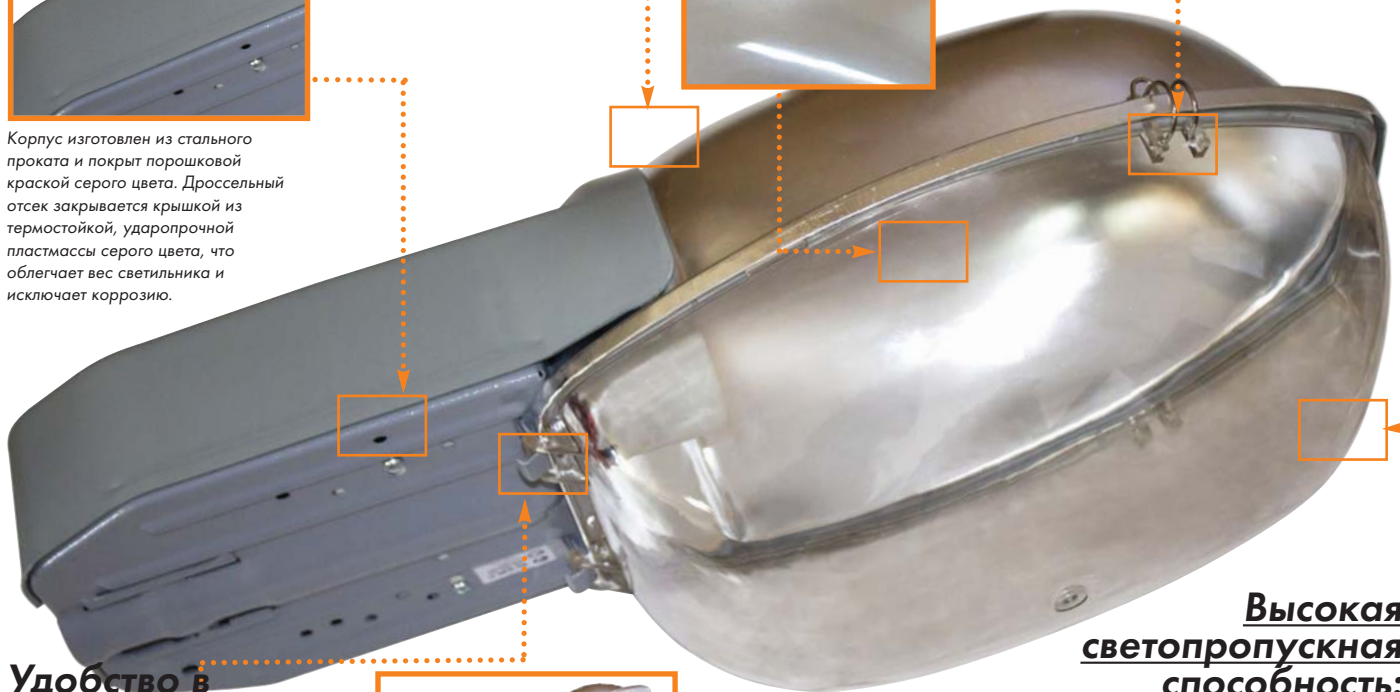

Защитное стекло крепится на корпусе с помощью петель и двух защелок.

Степень защиты оптического отсека светильника - IP 65
Класс защиты от поражения электрическим током 1

Корпус изготовлен из стального проката и покрыт порошковой краской серого цвета. Дроссельный отсек закрывается крышкой из термостойкой, ударопрочной пластмассы серого цвета, что облегчает вес светильника и исключает коррозию.

Отражатель имеет высококачественное защитное анодирование поверхности обеспечивающее высокий коэффициент отражения света и долговечность эксплуатации, профиль отражающей поверхности обеспечивает отличное светораспределение на освещаемой поверхности.

Удобство в обслуживании:

Рассеиватель защищен от падения. При открытии, рассеиватель повисает на петлях, что повышает удобство обслуживания.

Высокая светопропускная способность:

Светильники комплектуются объёмным, формованным рассеивателем из светостабилизированного поликарбоната с уплотнительной прокладкой из силикона.
- модель 02 светильник без стекла