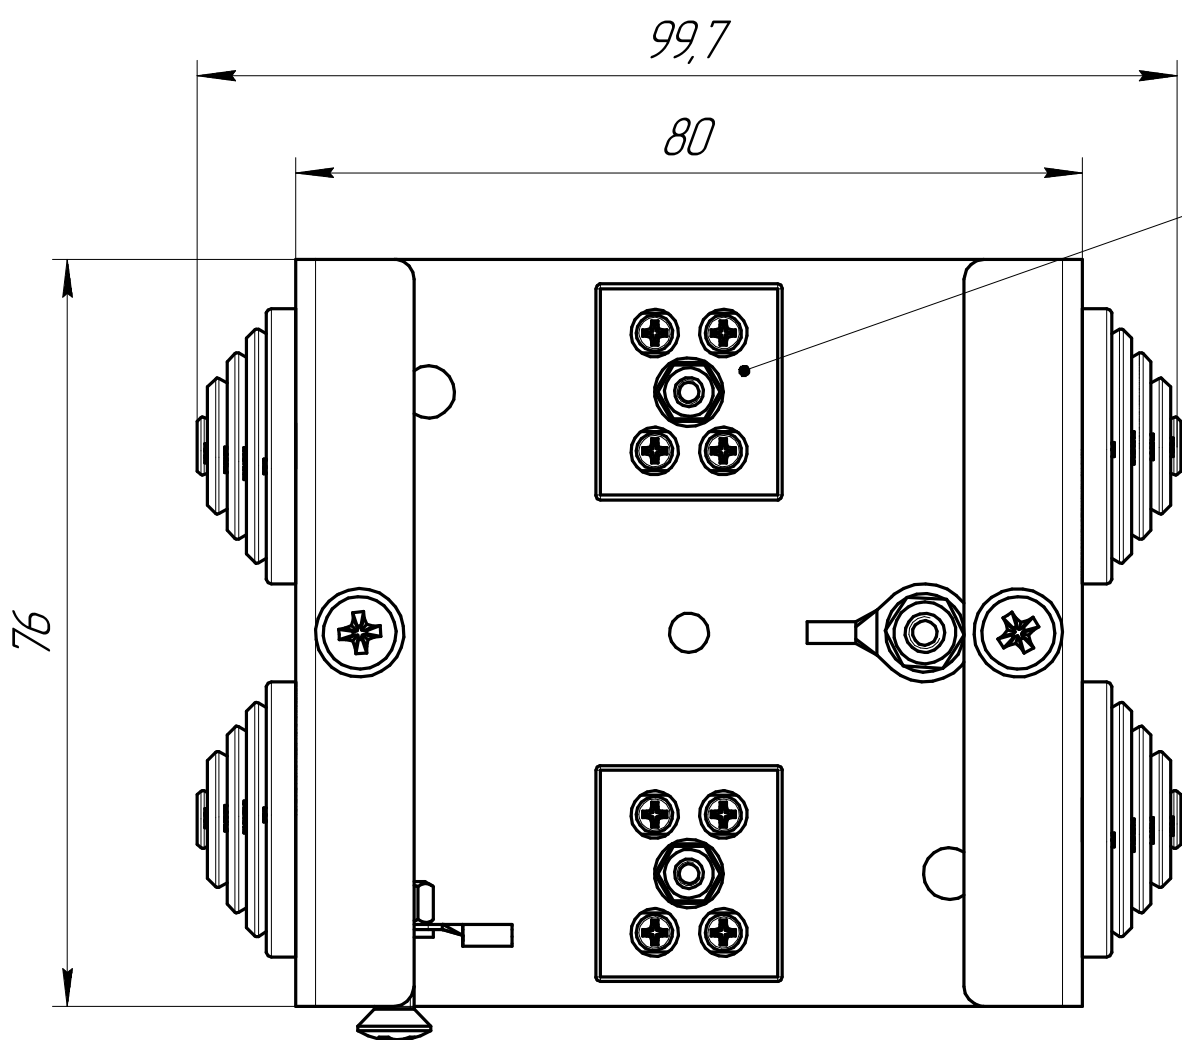

# Коробка металлическая огнестойкая 70-0240 E15-E120 80x80x35 Промрукав

*Количество и размер клемм  
зависит от комплектации*