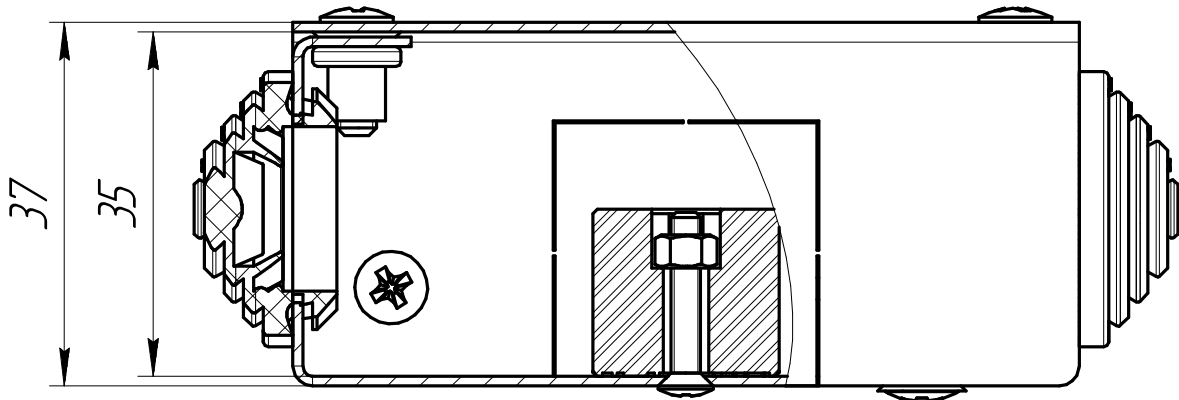

# Коробка металлическая огнестойкая 70-0240 E15-E120 80x80x35 Промрукав

*Количество и размер клемм  
зависит от комплектации*