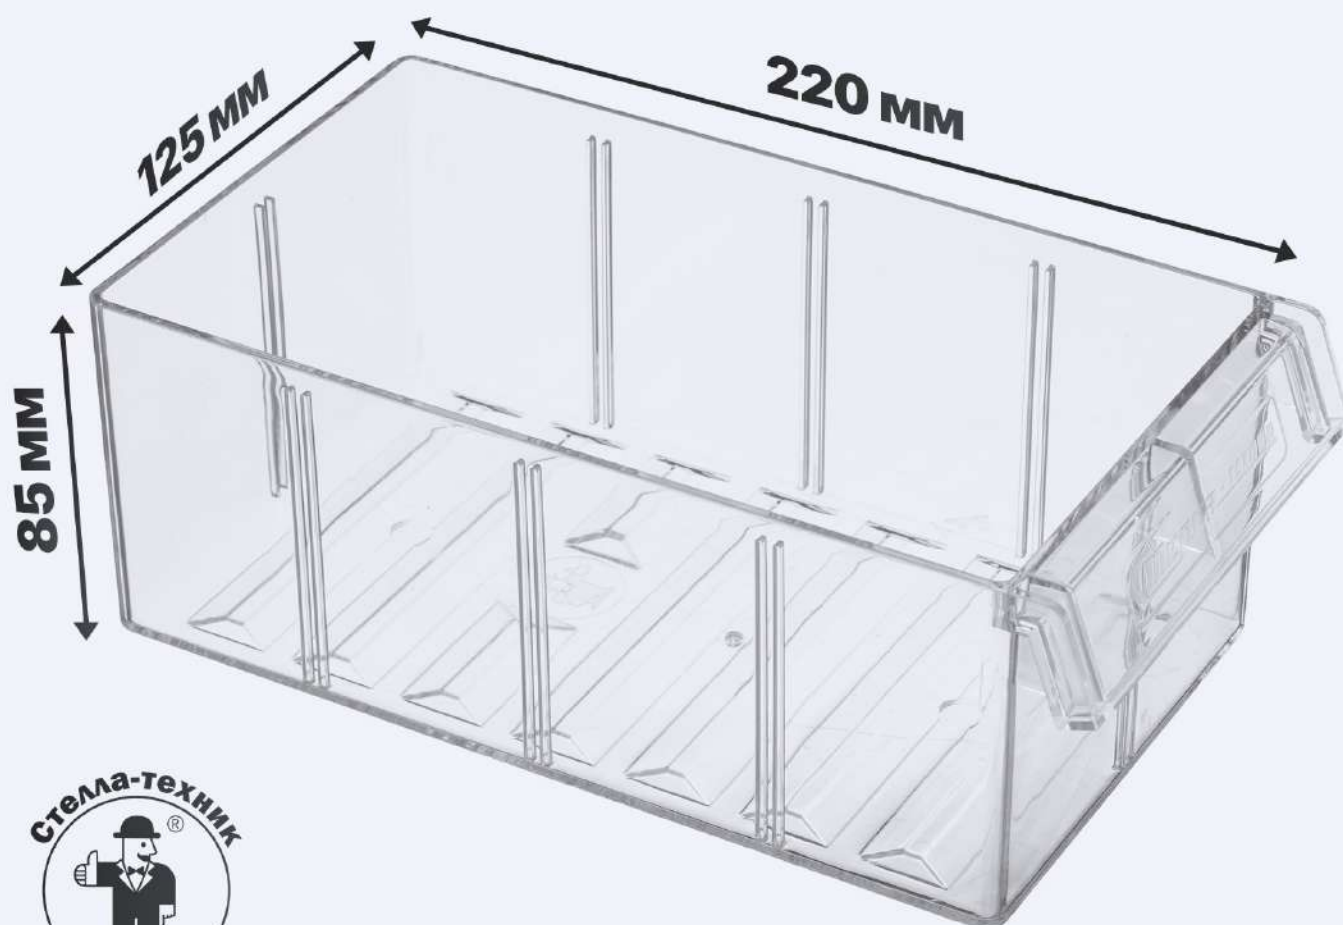

КОРОБ ДЛЯ ХРАНЕНИЯ

Экономят
место

Соединяются
между собой

Сохраняют
порядок

ГАБАРИТЫ КОРОБА

СДЕЛАНО
В РОССИИ

ПОЛНОСТЬЮ ВЫДВИЖНОЙ ЯЩИК

СОБЕРИ СВОЮ СИСТЕМУ ХРАНЕНИЯ

ТИП КРЕПЛЕНИЯ
ЛАСТОЧКИН
ХВОСТ

С ЭТИМ ТОВАРОМ ПОКУПАЮТ

АРТ. С2-К10-ПОПЕРЕЧНАЯ

КОМПЛЕКТ 10 ШТ

Перегородка
поперечная

С ЭТИМ ТОВАРОМ ПОКУПАЮТ

С2-К10-ПРОДОЛЬНАЯ

КОМПЛЕКТ 10 шт