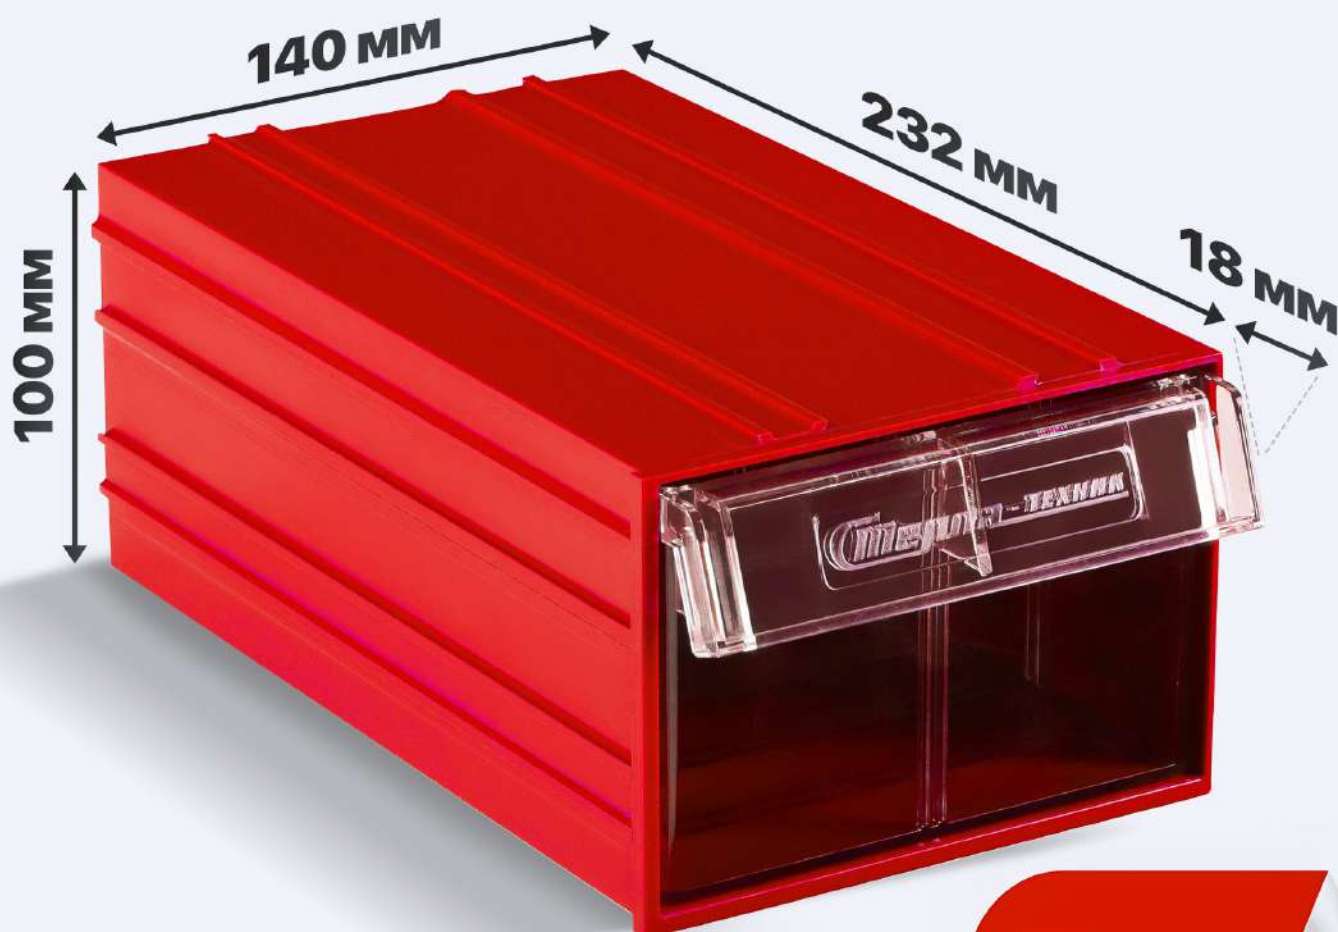

КОРОБ ДЛЯ ХРАНЕНИЯ

Экономят
место

Соединяются
между собой

Сохраняют
порядок

ГАБАРИТЫ КОРОБА

СДЕЛАНО
В РОССИИ

ПОЛНОСТЬЮ ВЫДВИЖНОЙ ЯЩИК

СОБЕРИ СВОЮ СИСТЕМУ ХРАНЕНИЯ

ТИП КРЕПЛЕНИЯ
ЛАСТОЧКИН
ХВОСТ

С ЭТИМ ТОВАРОМ ПОКУПАЮТ

АРТ. С2-К10-ПОПЕРЕЧНАЯ

КОМПЛЕКТ 10 ШТ

Перегородка
поперечная

С ЭТИМ ТОВАРОМ ПОКУПАЮТ

С2-К10-ПРОДОЛЬНАЯ

КОМПЛЕКТ 10 шт