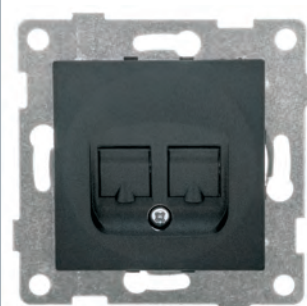

С11К1 / С11К2

Механизм розетки компьютерной RJ-45, одинарной / двойной серии UGRA

Механизм розетки предназначен для коммутации компьютера и компьютерных сетей. Одинарный / двойной.

Устанавливается в монтажные коробки или специальные монтажные полости при скрытой проводке сетей. Розетка позволяет производить монтаж, как при помощи распорных лапок, так и на резьбовые элементы в монтажной коробке.

Белый 001

Бежевый 003

Серебро 004

Графит 010

Шампань 027

Жемчуг 028

Схема подключения

С11К1-ОХХ / С11К2-ОХХ - Последние три цифры обозначают цвет изделия. «ХХ» в обозначении представляют собой цифры от 01 до 40 соответствующие цвету внешних элементов. (001-белый, 003-бежевый, 004-серебро, 005-золото, 010-графит, 012-бордо, 027-шампань, 028-жемчуг.)

Технические характеристики

Категория	cat. 5e
Диаметр присоединяемого проводника без изоляции	0,3-0,6 мм
Тип телекоммуникационного кабеля	UTP 4 - парный витая пара
Габаритные размеры без рамки, мм	71x71x35
Габаритные размеры с установленной рамкой, мм	86x86x37
Количество контактов	8 (8P8C) / 2x8
Степень защиты	IP 20
Масса нетто	49±3 г / 56±3 г
Количество крепёжных отверстий	4