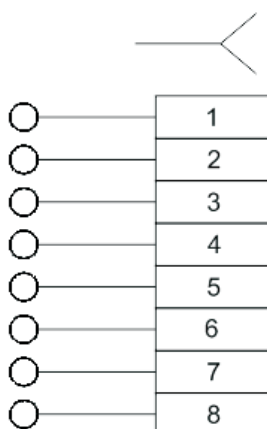

С11К1 / С11К2

Механизм розетки компьютерной RJ-45, одинарной / двойной серии UGRA

Механизм розетки предназначен для коммутации компьютера и компьютерных сетей. Одинарный / двойной.

Устанавливается в монтажные коробки или специальные монтажные полости при скрытой проводке сетей. Розетка позволяет производить монтаж, как при помощи распорных лапок, так и на резьбовые элементы в монтажной коробке.

Белый 001

Бежевый 003

Серебро 004

Графит 010

Шампань 027

Жемчуг 028

Схема подключения

С11К1-ОХХ / С11К2-ОХХ - Последние три цифры обозначают цвет изделия. «ХХ» в обозначении представляют собой цифры от 01 до 40 соответствующие цвету внешних элементов. (001-белый, 003-бежевый, 004-серебро, 005-золото, 010-графит, 012-бордо, 027-шампань, 028-жемчуг.)

Технические характеристики

Категория	cat. 5e
Диаметр присоединяемого проводника без изоляции	0,3-0,6 мм
Тип телекоммуникационного кабеля	UTP 4 - парный витая пара
Габаритные размеры без рамки, мм	71x71x35
Габаритные размеры с установленной рамкой, мм	86x86x37
Количество контактов	8 (8P8C) / 2x8
Степень защиты	IP 20
Масса нетто	49±3 г / 56±3 г
Количество крепёжных отверстий	4