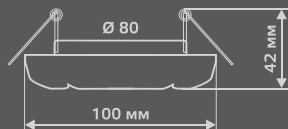

EXCLUSIVE

GY017

Тип лампы	GU5.3
Максимальная мощность	50 Вт
Степень защиты	IP20
Материал	гипс
Цвет	белый
Количество в упаковке	1/24

GYPSUM