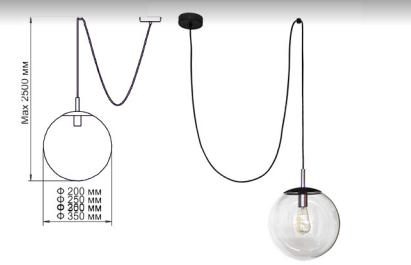

2. ПОДВЕСНЫЕ ДЕКОРАТИВНЫЕ
2.2. С ВЫДУВНЫМ СТЕКЛОМ

СЕРИИ «АУРА»

Подвес (эксклюзивный)

Φ 200	1005253196	1xE27 max 100Вт
Φ 250	1005253132	1xE27 max 150Вт
Φ 300	1005253133	1xE27 max 150Вт
Φ 350	1005253134	1xE27 max 150Вт