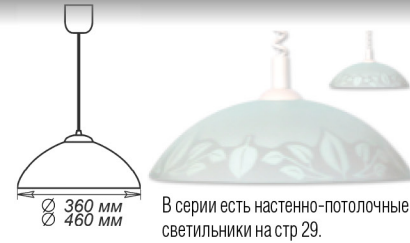

2. ПОДВЕСНЫЕ ДЕКОРАТИВНЫЕ
2.1. С ТОНКИМ СТЕКЛОМ

СЕРИИ «ПЛЕТЕНКА»

В серии есть настенно-потолочные светильники на стр.31

«ПЛЕТЕНКА»

В серии есть настенно-потолочные светильники на стр.31.

«СИМФОНИЯ»

В серии есть настенно-потолочные светильники на стр.29.

М52 лифт	М50 шнур	Лампы
Φ 360 1005251456	1005251461	1xE27 max 60Вт
Φ 410 1005159631	1005159630	1xE27 max 60Вт
Φ 460 1005251473	1005251413	1xE27 max 60 Вт

М52 лифт	М50 шнур	Лампы
Φ 360 1005251456	1005251610	1xE27 max 60Вт
Φ 460 1005251608	1005251611	1xE27 max 60Вт