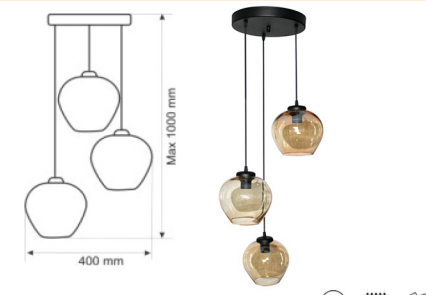

СЕРИИ «МИЛА»

Подвес (эксклюзивный)

Φ 120	1005404102	1xE27, max 60Вт
-------	------------	-----------------

«МИЛА»

Подвес (эксклюзивный)

Φ 400	1005404101	3xE27, max 60Вт
-------	------------	-----------------