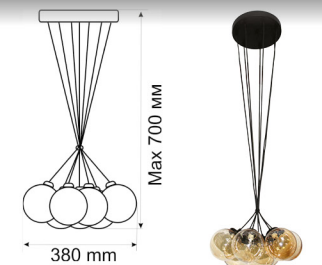

«ГРОЗДЬ» 271

Подвес (эксклюзивный)

Φ 380	1005404103	7xG9, max 25Вт