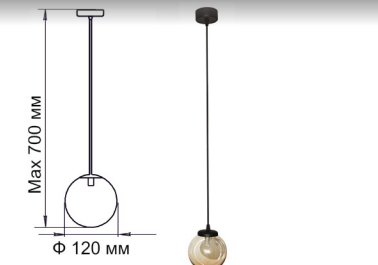

«ГРОЗДЬ» 211

Подвес (эксклюзивный)

Φ 120	1005253196	1xG9, max 25Вт