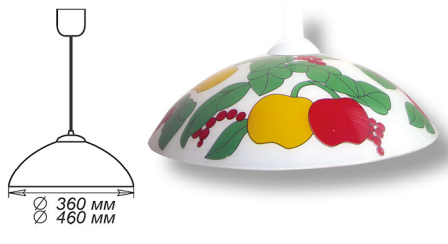

2. ПОДВЕСНЫЕ ДЕКОРАТИВНЫЕ
2.1. С ТОНКИМ СТЕКЛОМ

СЕРИИ «ПЛЕТЕНКА»

В серии есть настенно-потолочные светильники на стр.31

«ПЛЕТЕНКА»

В серии есть настенно-потолочные светильники на стр.31.

«СИМФОНИЯ»

В серии есть настенно-потолочные светильники на стр.29.

М52 лифт	М50 шнур	Лампы
Φ 360 1005251456	1005251461	1xE27 max 60Вт
Φ 410 1005159631	1005159630	1xE27 max 60Вт
Φ 460 1005251473	1005251413	1xE27 max 60 Вт

М52 лифт	М50 шнур	Лампы
Φ 360 1005251456	1005251610	1xE27 max 60Вт
Φ 460 1005251608	1005251611	1xE27 max 60Вт

М52 лифт	М50 шнур	Лампы
Φ 360 1005251457	1005251459	1xE27 max 60Вт
Φ 460 1005251468	1005251417	1xE27 max 60Вт

СЕРИИ «ФЛОРА»

В серии есть настенно-потолочные светильники на стр.19.

«ФРУКТЫ»

В серии есть настенно-потолочные светильники на стр.19.