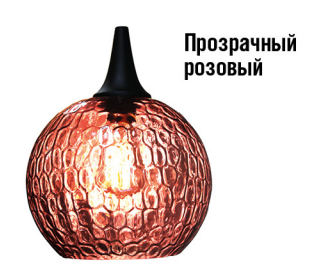

Прозрачный
розовый

Подвес М56

Φ 250	1005404200	1xE27, max 60Вт