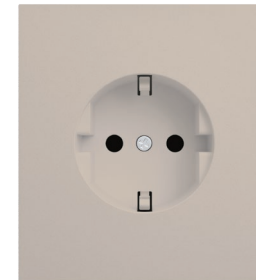

# Серия STRONG | шелк

Выключатель  
одноклавишный  
KR-78-0705-8

проходной KR-78-0708-8  
перекрестный KR-78-0710-8  
возвратный KR-78-0712-8

Выключатель  
одноклавишный с подсветкой  
KR-78-0713-8

проходной KR-78-0716-8  
перекрестный KR-78-0718-8

Выключатель  
двухклавишный  
KR-78-0706-8

проходной KR-78-0709-8  
перекрестный KR-78-0733-8  
для жалюзи KR-78-0711-8

Выключатель  
двухклавишный с подсветкой  
KR-78-0714-8

проходной KR-78-0717-8  
для жалюзи KR-78-0719-8

Выключатель  
трехклавишный  
KR-78-0707-8

Выключатель  
трехклавишный с подсветкой  
KR-78-0715-8

Терморегулятор с Wi-Fi  
KR-78-0728-8

Светорегулятор (диммер)  
универсальный 300 Вт  
KR-78-0732-8

250 Вт с Wi-Fi KR-78-0726-8  
600 Вт KR-78-0721-8

Настенная подсветка  
KR-78-0727-8

Вывод кабеля  
KR-78-0736-8

заглушка KR-78-0735-8

Розетка одноместная  
со шторками  
KR-78-0701-8

без шторок KR-78-0700-8  
без заземления KR-78-0731-8

Розетка одноместная  
со шторками и крышкой  
KR-78-0702-8