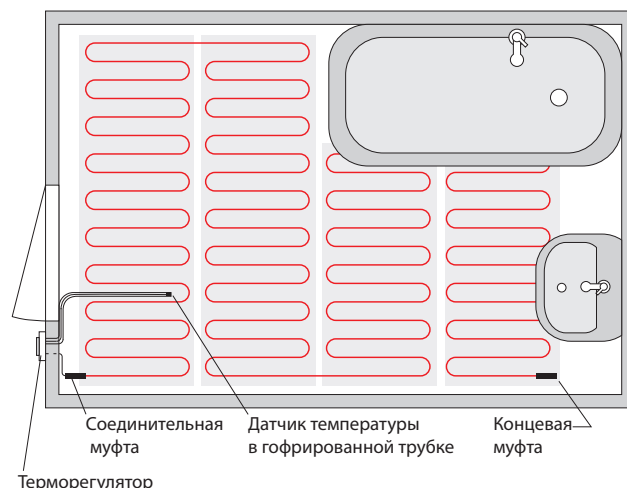

Три простых шага

1. 1 Определите площадь вашего помещения
2. 2 Вычислите площадь, занимаемую стационарной мебелью и вычтите ее из общей площади
3. 3 Выберите из ассортимента нагревательный мат, равный или меньший полученной площади

Для балконов и лоджий используйте нагревательный мат повышенной мощности Ридан TF-200.

Для получения комфортной температуры необходимо предварительно утеплить балкон и установить современные «теплые» стеклопакеты.