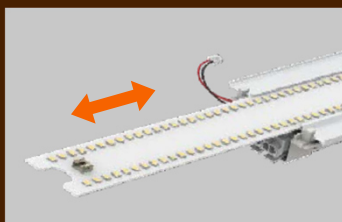

РЕГУЛИРУЕМЫЙ СВЕТОВОЙ ПОТОК С ФУНКЦИЕЙ MULTI LUMEN

Благодаря функции MULTI LUMEN существует четырехступенчатая регулировка светового потока в зависимости от требований проекта прямо на месте монтажа.