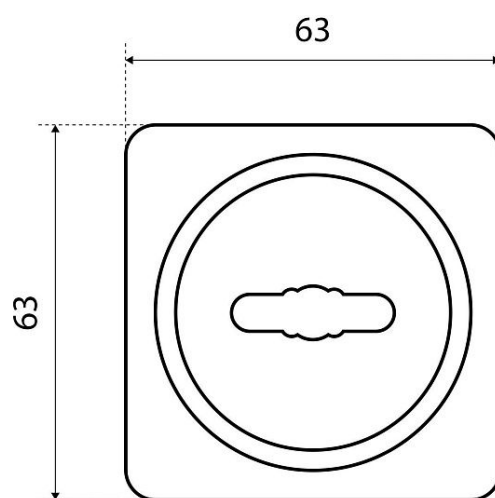

НАКЛАДКА ДЛЯ СУВ/М (ПАРА) БУЛАТ НДС 05.08 АТЛАС МАТОВЫЙ НИКЕЛЬ (10,100)

Код: 14965

ОБЩИЕ ХАРАКТЕРИСТИКИ

Код товара 14965
Производитель БУЛАТ
Страна производства КИТАЙ
Цвет Матовый никель
Гарантия 5 лет

ГАБАРИТЫ И ВЕС

Вес (брутто) 0.099

УПАКОВКА

Штук в коробке 100

ОПИСАНИЕ

Комплект из 2-х накладок для сувальдного механизма. С автоматической шторкой. Материал - сталь, гальваническое покрытие.

Московская область, пос. Горки
Ленинские, промзона «Технопарк»
Инновационный проезд, д.8