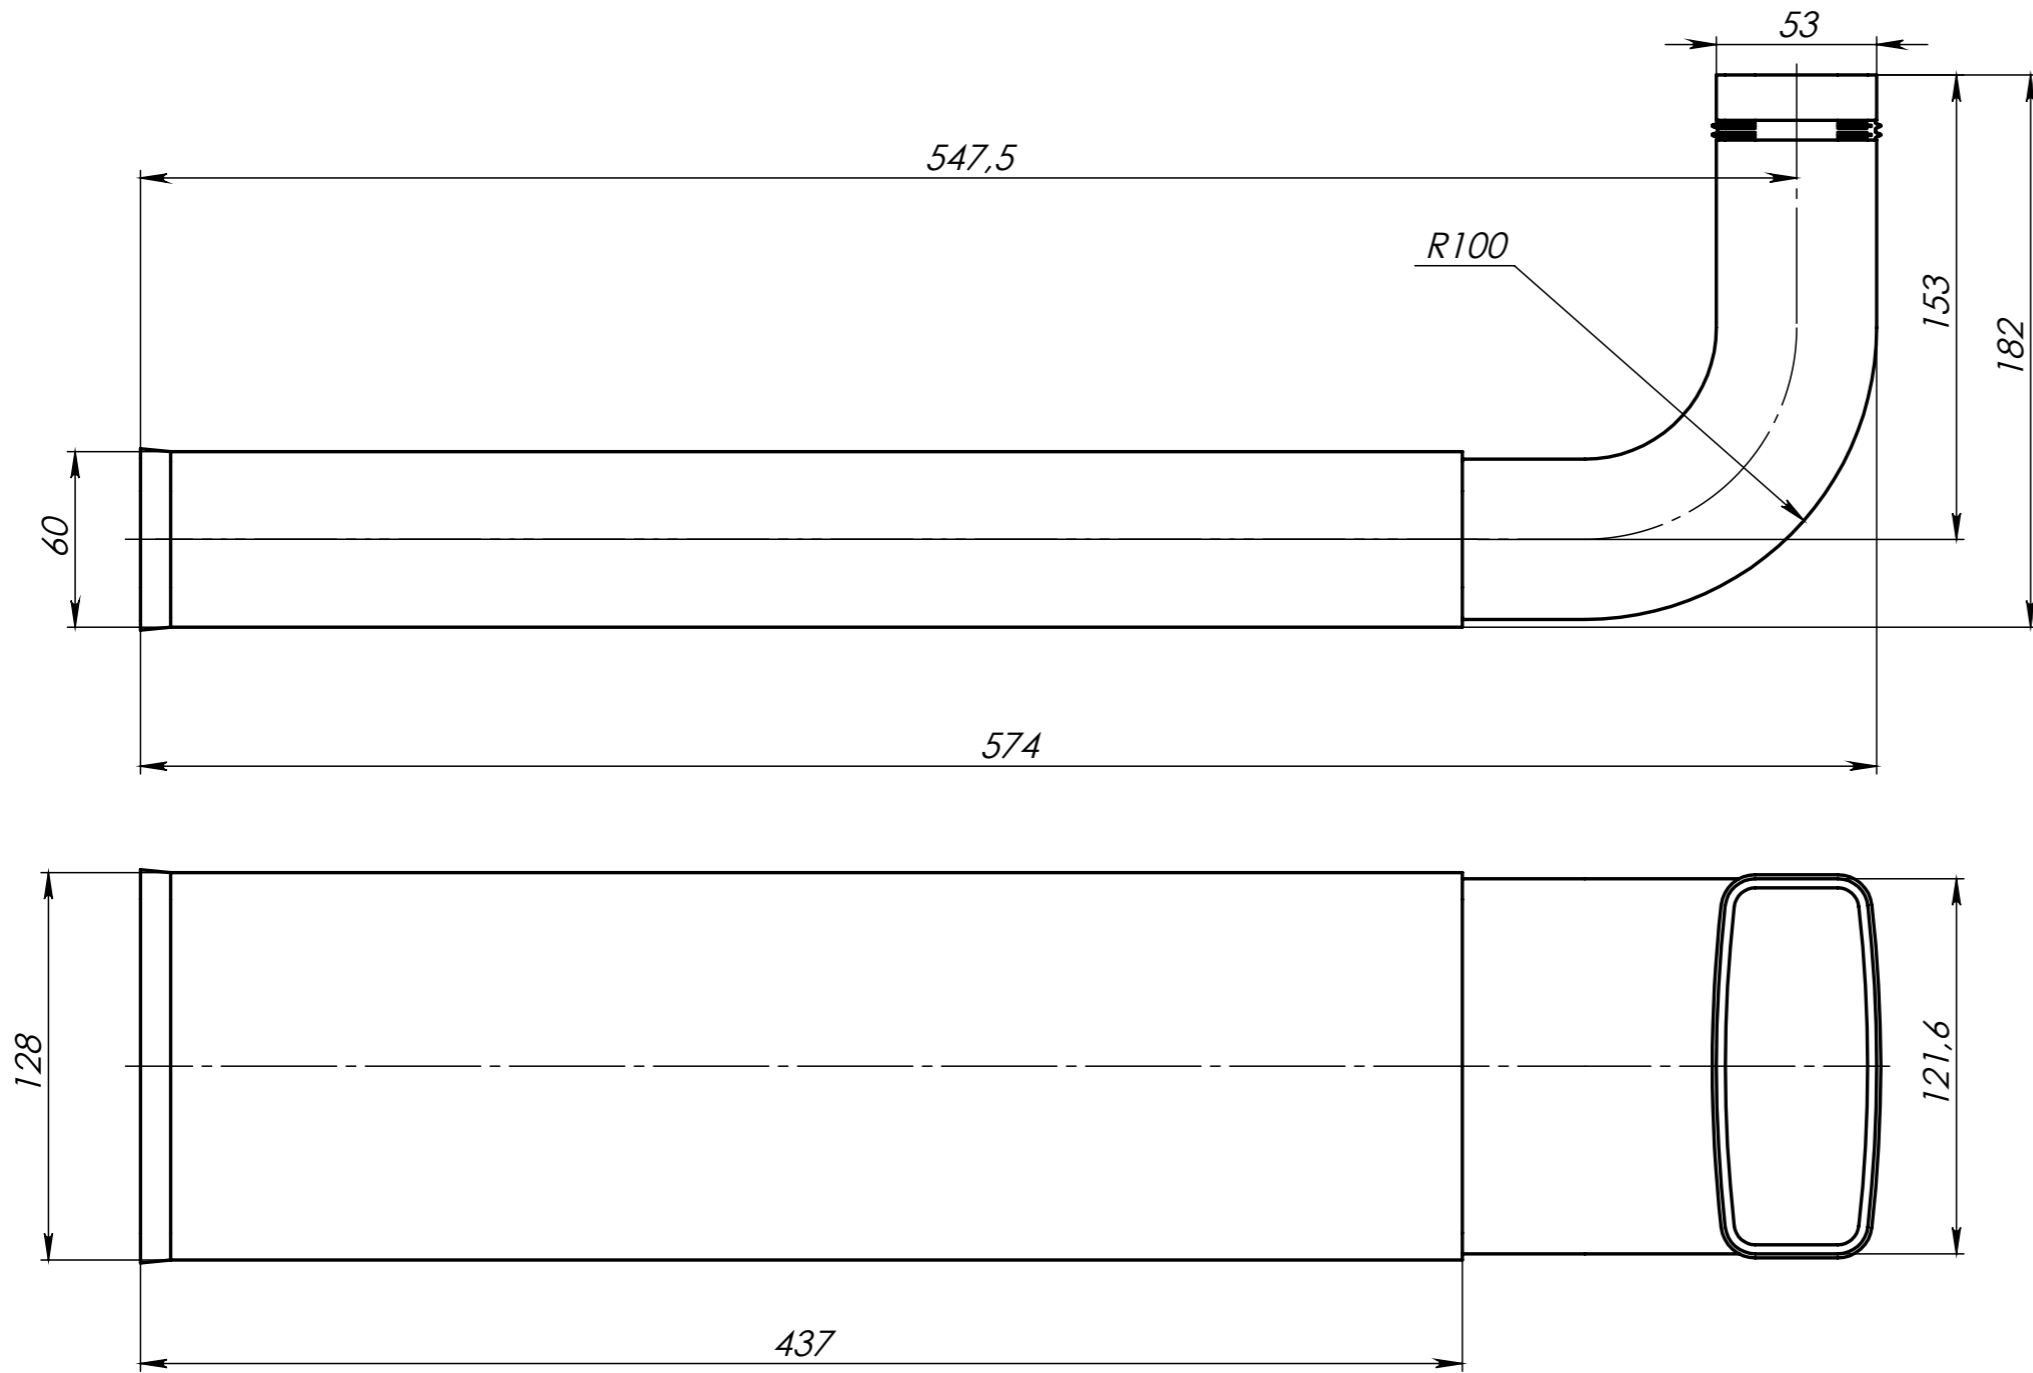

R5KLMCA104

АНГЛИЙСКИЙ ЯЗЫК

					R5KLMCA104		
Rev.	Sheet	Docum. No.	Signature	Date	Лит.	Масса	Масштаб
Изм.	Лист	№ докум.	Подп.	Дата	Letter	Mass	Scale
Разраб.	Бахитов					0.66	1:2.5
Пров.							
Т. контр.					Лист	Листов	1
					Sheet	Sheets	
Н. контр.	Сыщикова				DKC		
Утв.	Буданов						