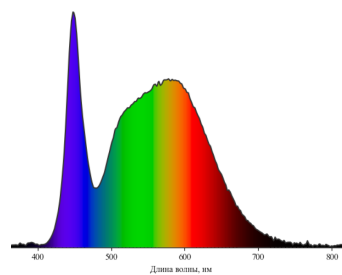

Высокая эффективность от 2,4 до 2,75  $\mu\text{mol/W}$

Корпус из коррозионностойкого поликарбоната

RS спектр

FS спектр

## Матрица серии:

Светильники	Эффективность, мкмоль/Дж	PPF, мкмоль/с	Мощность, Вт	Вес, кг	Габариты, мм	Оптика
	2,75 - RS спектр 2,65 - FS спектр	55 - RS спектр 53 - FS спектр	20	0,45	635x36x42	 120°
		83 - RS спектр 80 - FS спектр	30	0,65	935x36x42	
		110 - RS спектр 106 - FS спектр	40	0,83	1235x36x42	
		138 - RS спектр 133 - FS спектр	50	1,05	1535x36x42	