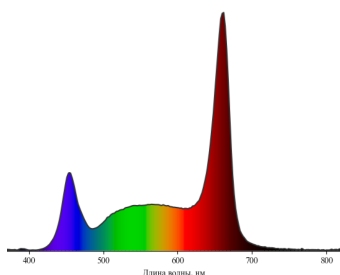

## Особенности:

Подвесной и накладной монтаж на опорную поверхность, подключение в линию через влагозащищенный коннектор

Два спектра излучения на выбор: FS - полный спектр, RS - преимущественно красный спектр

Высокая эффективность от 2,4 до 2,75  $\mu\text{mol/W}$

Корпус из коррозионностойкого поликарбоната

RS спектр

FS спектр

## Матрица серии:

Светильники	Эффективность, мкмоль/Дж	PPF, мкмоль/с	Мощность, Вт	Вес, кг	Габариты, мм	Оптика
	2,75 - RS спектр 2,65 - FS спектр	55 - RS спектр 53 - FS спектр	20	0,45	635x36x42	 120°
		83 - RS спектр 80 - FS спектр	30	0,65	935x36x42	
		110 - RS спектр 106 - FS спектр	40	0,83	1235x36x42	
		138 - RS спектр 133 - FS спектр	50	1,05	1535x36x42	