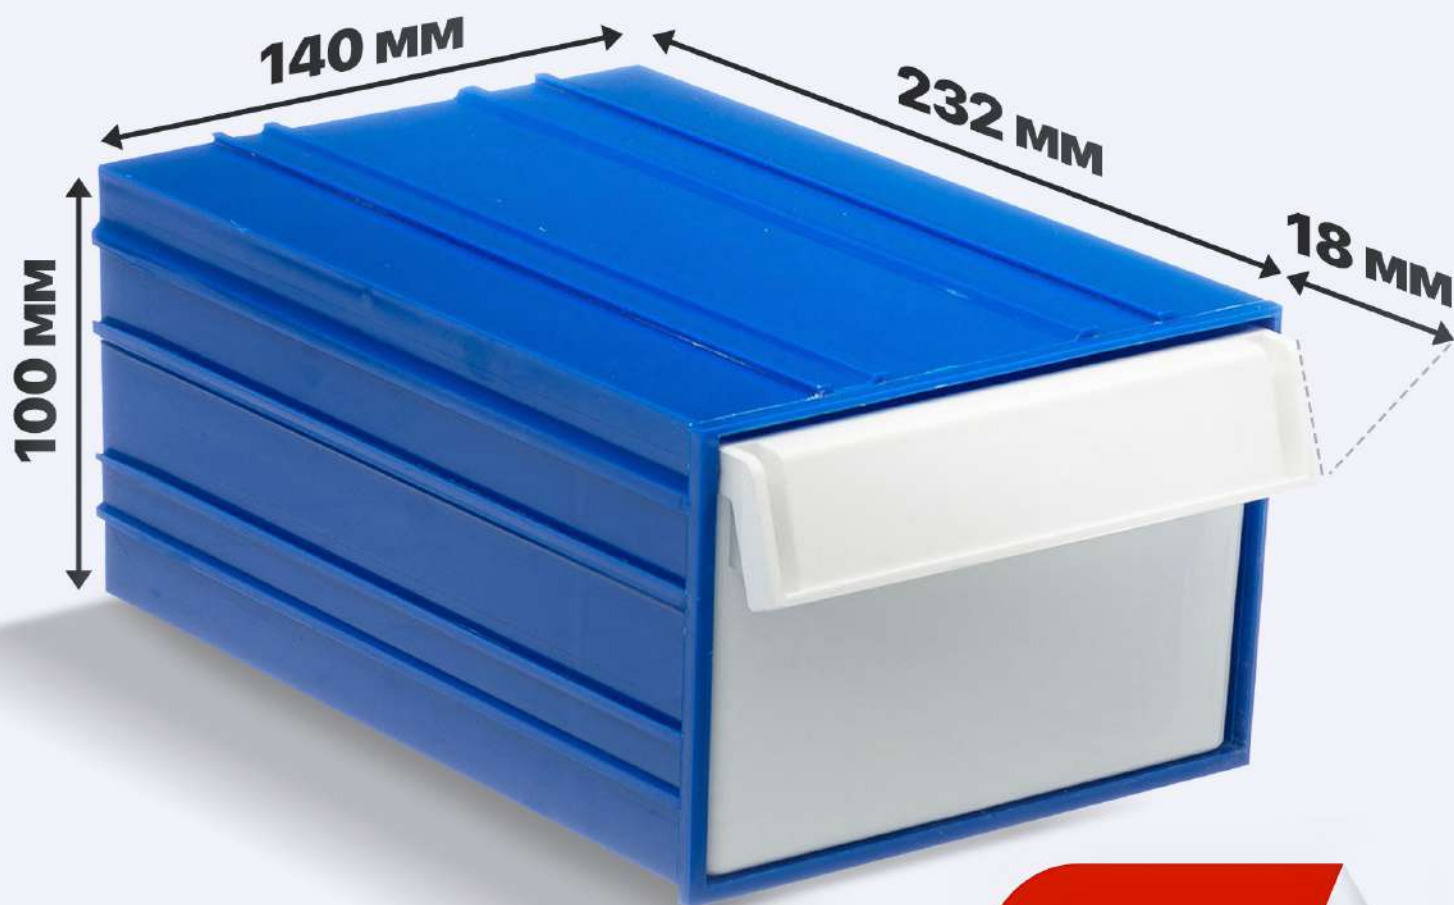

КОРОБ ДЛЯ ХРАНЕНИЯ

 **ЭКО ПЛАСТИК**

Экономят
место

Соединяются
между собой

Сохраняют
порядок

ГАБАРИТЫ КОРОБА

ПОЛНОСТЬЮ ВЫДВИЖНОЙ ЯЩИК

СОБЕРИ СВОЮ СИСТЕМУ ХРАНЕНИЯ

ТИП КРЕПЛЕНИЯ
ЛАСТОЧКИН
ХВОСТ

С ЭТИМ ТОВАРОМ ПОКУПАЮТ

С2-К10-ПОПЕРЕЧНАЯ

КОМПЛЕКТ 10 ШТ

Перегородка
поперечная

С ЭТИМ ТОВАРОМ ПОКУПАЮТ

С2-К10-ПРОДОЛЬНАЯ

КОМПЛЕКТ 10 шт