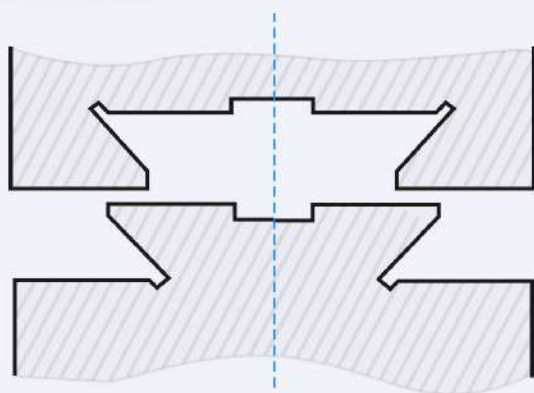

КОРОБ ДЛЯ ХРАНЕНИЯ

 **ЭКО ПЛАСТИК**

Экономят
место

Соединяются
между собой

Сохраняют
порядок

ГАБАРИТЫ КОРОБА

ПОЛНОСТЬЮ ВЫДВИЖНОЙ ЯЩИК

СОБЕРИ СВОЮ СИСТЕМУ ХРАНЕНИЯ

ТИП КРЕПЛЕНИЯ
ЛАСТОЧКИН
ХВОСТ

С ЭТИМ ТОВАРОМ ПОКУПАЮТ

С2-К10-ПОПЕРЕЧНАЯ

КОМПЛЕКТ 10 ШТ

Перегородка
поперечная

С ЭТИМ ТОВАРОМ ПОКУПАЮТ

С2-К10-ПРОДОЛЬНАЯ

КОМПЛЕКТ 10 шт

**Перегородка
продольная**

*ПОПЕРЕЧНАЯ И ПРОДОЛЬНАЯ ПЕРЕГОРОДКА
ОДНОВРЕМЕННО **НЕ УСТАНОВЛИВАЮТСЯ**