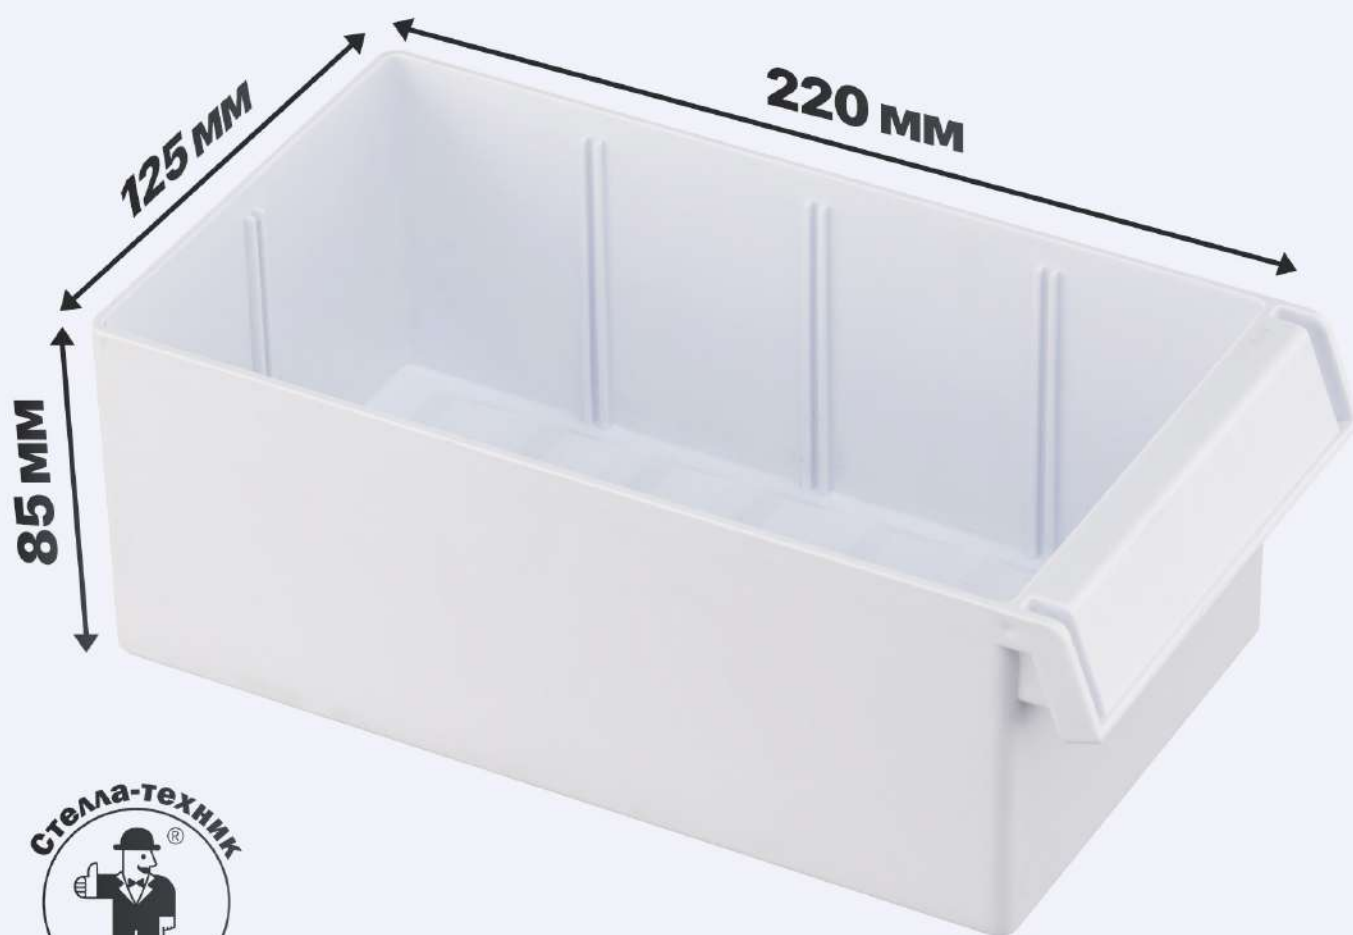

КОРОБ ДЛЯ ХРАНЕНИЯ

 **ЭКО ПЛАСТИК**

Экономят
место

Соединяются
между собой

Сохраняют
порядок

ГАБАРИТЫ КОРОБА

ПОЛНОСТЬЮ ВЫДВИЖНОЙ ЯЩИК

СОБЕРИ СВОЮ СИСТЕМУ ХРАНЕНИЯ

ТИП КРЕПЛЕНИЯ
ЛАСТОЧКИН
ХВОСТ

С ЭТИМ ТОВАРОМ ПОКУПАЮТ

С2-К10-ПОПЕРЕЧНАЯ

КОМПЛЕКТ 10 ШТ

Перегородка
поперечная

С ЭТИМ ТОВАРОМ ПОКУПАЮТ

С2-К10-ПРОДОЛЬНАЯ

КОМПЛЕКТ 10 шт