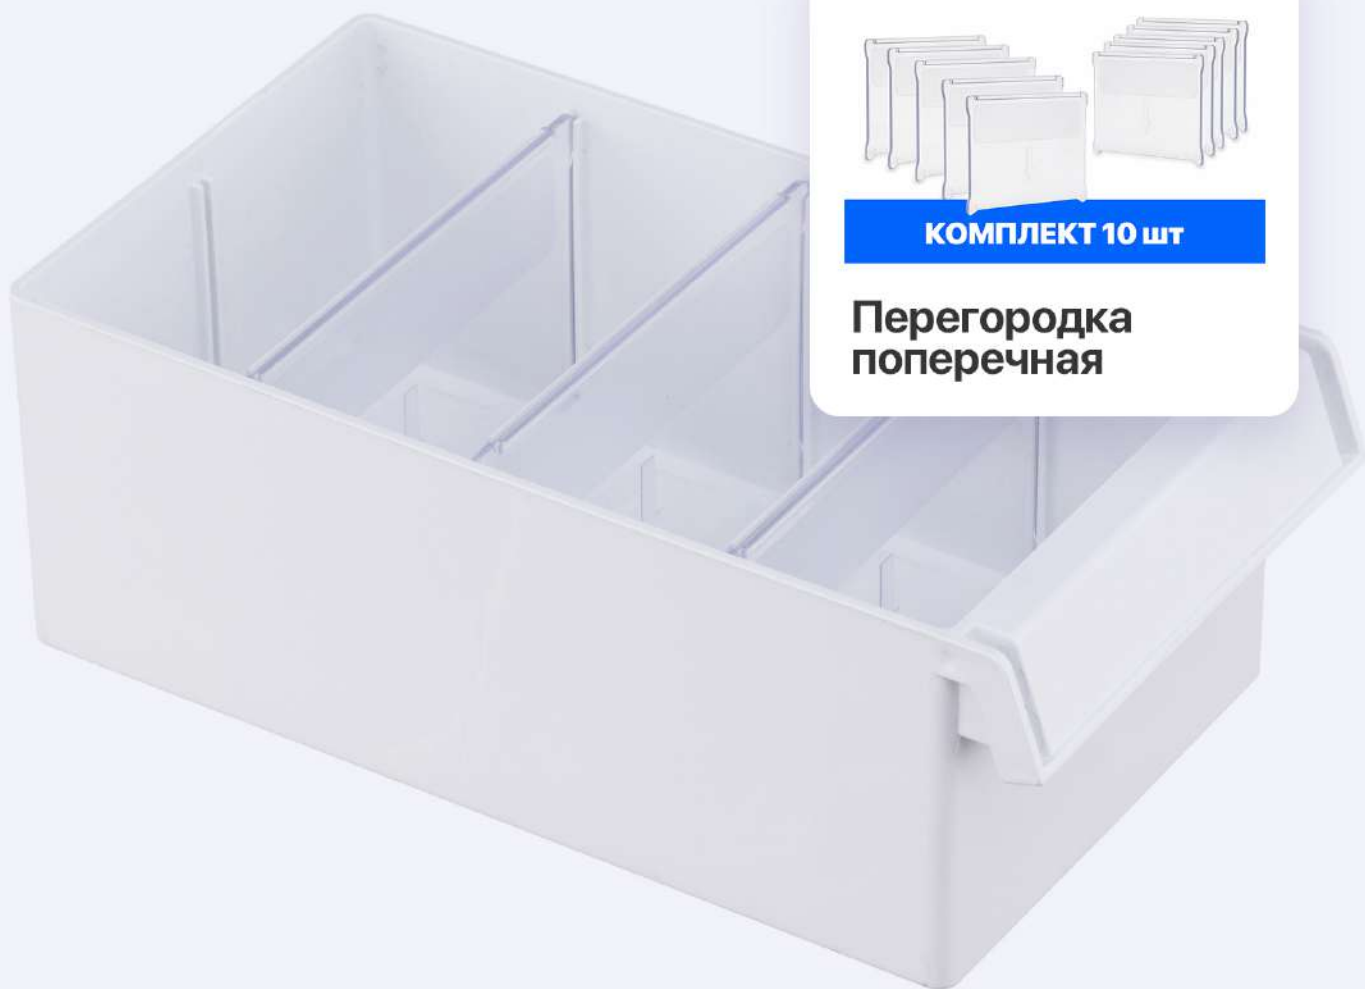

КОРОБ ДЛЯ ХРАНЕНИЯ

 **ЭКО ПЛАСТИК**

Экономят
место

Соединяются
между собой

Сохраняют
порядок

ГАБАРИТЫ КОРОБА

ПОЛНОСТЬЮ ВЫДВИЖНОЙ ЯЩИК

СОБЕРИ СВОЮ СИСТЕМУ ХРАНЕНИЯ

ТИП КРЕПЛЕНИЯ
ЛАСТОЧКИН
ХВОСТ

С ЭТИМ ТОВАРОМ ПОКУПАЮТ

С2-К10-ПОПЕРЕЧНАЯ

КОМПЛЕКТ 10 ШТ

Перегородка
поперечная

С ЭТИМ ТОВАРОМ ПОКУПАЮТ

С2-К10-ПРОДОЛЬНАЯ

КОМПЛЕКТ 10 шт