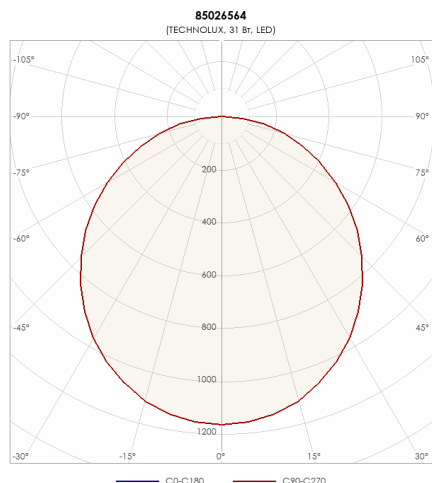

СВЕТИЛЬНИК TLDR08-31-850-OL

Модель	TLDR08-31-850-OL
Артикул	85026564

ХАРАКТЕРИСТИКИ

Потребляемая мощность	31 Вт
Световой поток	3300 лм
Световая эффективность	106 лм/Вт
Световая температура	5000 К
Индекс цветопередачи (CRI)	80
Степень защиты	IP65/IP20
Класс защиты	I класс
Габаритные размеры (ДхШхВ), мм	220x220x95
Климатическое исполнение	УХЛ4
Коэффициент мощности	$\geq 0,95$
Способ монтажа	в потолок
Блок аварийного питания	нет