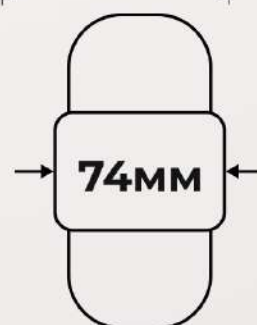

# КОЛЕСО пневматическое

**255** мм

**136** кг

**20** мм

**черная резина  
полипропилен**

Арт. PR255P-20P

# КОЛЕСО ПОГ ОСЬ 20 ММ

20 мм  
диаметр  
оси

255 мм

85 мм

от -15°C до +50°C

ВЕС КОЛЕСА 1,0 КГ

74 мм

ширина ступицы