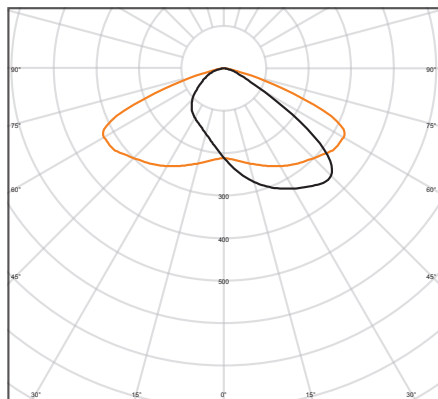

45 × 140

cd/km
— CDS/C180
— CDS/C270
η = 100 %