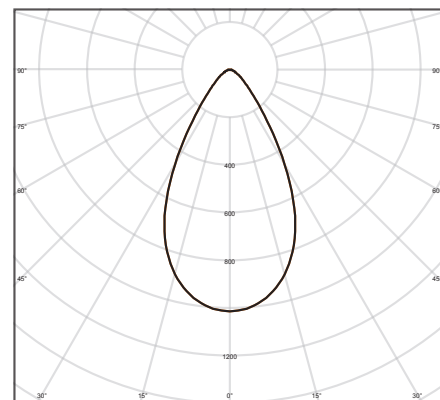

45°x140°
55°x120° | *Все модели включают

SYM R20

cd/km
— CDS/C180
— CDS/C270
η = 100 %

SYM R30

cd/km
— CDS/C180
— CDS/C270
η = 100 %

130 Вт, 180 Вт и 250 Вт

SYM R60

cd/km
— CDS/C180
— CDS/C270
η = 100 %