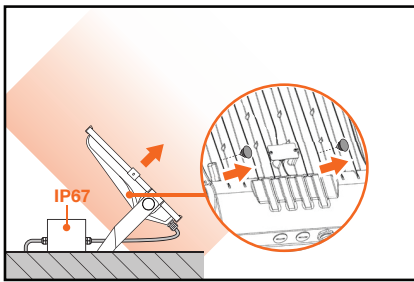

Защита от проникновения воды

Простая замена драйвера

MULTI LUMEN

Четыре шага регулировки мощности: 100%, 85%, 70% и 55%.

Индикатор угла светового пучка

– Простая регулировка угла путем фиксации каждые 2,5°

Уплотнитель для дополнительной защиты от влаги

**Возможность установки
светоизлучающей стороной вверх.**
Удаление 2-х резиновых заглушек с задней
стороны корпуса, нет риска застоя воды.

Отверстие под крепление
для простой установки

Два или три ввода для кабелей
для соединения устройств между собой

Второй кабельный
ввод включен как
аксессуар

Прочная
монтажная скоба

- **КОРРОЗИОННАЯ СТОЙКОСТЬ C5:**
ИСПЫТАНО В СРЕДАХ С ВЫСОКОЙ
СОЛЕННОСТЬЮ
- **ВЫСОКАЯ СВЕТООТДАЧА**
ДО 160 ЛМ/ВТ
- **РЕГУЛИРОВКА СВЕТОВОГО ПОТОКА**
И УГЛА СВЕТОВОГО ПУЧКА
- **ШИРОКИЙ ВЫБОР ОПТИЧЕСКИХ**
РЕШЕНИЙ (R20, R30, R60, 45X140,
55X120, 60X110)