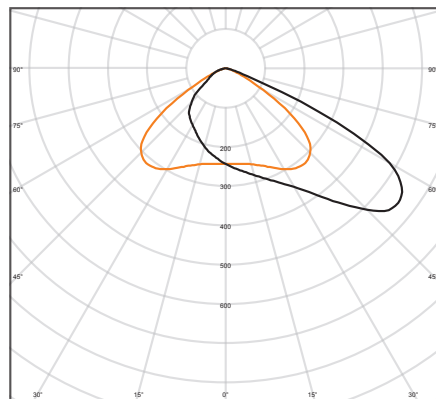

55 × 120

cd/km
— CDS/C180
— CDS/C270
η = 100 %