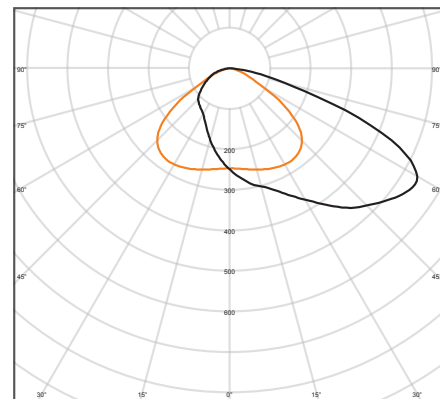

60 × 110

cd/km
— CDS/C180
— CDS/C270
η = 100 %