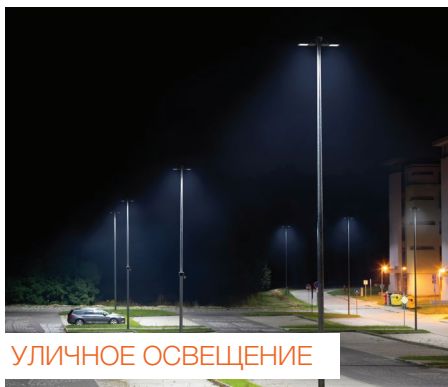

УЛИЧНОЕ ОСВЕЩЕНИЕ

Идеальное решение для городских открытых площадок, FLOODLIGHT FLEX может быть легко установлен на мачтах с нулевым рассеиванием света вверх (ULOR 0%) и обеспечивает минимальное световое загрязнение и максимальную энергоэффективность.

ЗАЩИТА ОТ ПРОНИКНОВЕНИЯ ВОДЫ:

FLOODLIGHT FLEX оснащен клапаном сброса конденсата, который предотвращает скопление воды внутри прожектора.