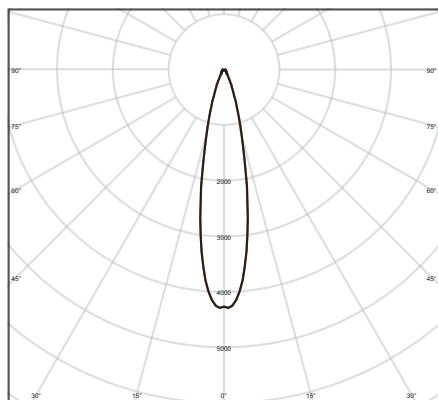

FLOODLIGHT FLEX

АССОРТИМЕНТ

Мощность, Вт	40	80	130	180	250	360	450
Световой поток, лм	5 800-6 200	8 300-12 100	19 000-20 800	25 500-28 000	37 000-39 500	48 000-56 000	61 000-70 000
Lm/W (К)	4 000	~155	~160	~156	~158	145-156	155
	3 000	~148	~144	147-154	142-150	134-145	145-156
	2 200		~105	116			134-145
2 200 версии		✓	✓	—	—	—	—
Кол-во кабельных вводов	2	3	3	3	3	3	3
Дополнительный угол пучка*	—	—	R30° R60°	R30° R60°	R30° R60°	R20° R60°x110°	R20° R60°x110°

45°x140°
55°x120° | *Все модели включают

SYM R20

cd/km
— CDS/C180
— CDS/C270
η = 100 %

SYM R30

cd/km
— CDS/C180
— CDS/C270
η = 100 %

130 Вт, 180 Вт и 250 Вт

SYM R60

cd/km
— CDS/C180
— CDS/C270
η = 100 %