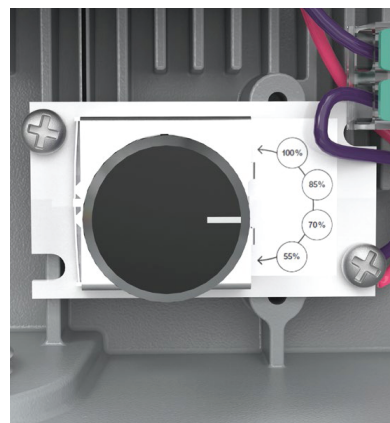

Защита от проникновения воды

Простая замена драйвера

MULTI LUMEN

Четыре шага регулировки мощности: 100%, 85%, 70% и 55%.

Индикатор угла светового пучка

– Простая регулировка угла путем фиксации каждые 2,5°

Два или три ввода для кабелей
для соединения устройств между собой

Второй кабельный
ввод включен как
аксессуар

Прочная
монтажная скоба

- **КОРРОЗИОННАЯ СТОЙКОСТЬ C5:**
ИСПЫТАНО В СРЕДАХ С ВЫСОКОЙ
СОЛЕННОСТЬЮ
- **ВЫСОКАЯ СВЕТООТДАЧА**
ДО 160 ЛМ/ВТ
- **РЕГУЛИРОВКА СВЕТОВОГО ПОТОКА**
И УГЛА СВЕТОВОГО ПУЧКА
- **ШИРОКИЙ ВЫБОР ОПТИЧЕСКИХ**
РЕШЕНИЙ (R20, R30, R60, 45X140,
55X120, 60X110)