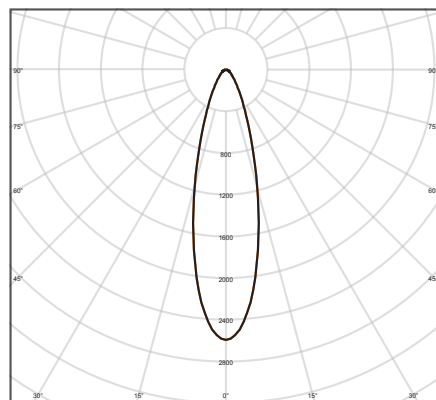

FLOODLIGHT FLEX

АССОРТИМЕНТ

Мощность, Вт	40	80	130	180	250	360	450
Световой поток, лм	5 800-6 200	8 300-12 100	19 000-20 800	25 500-28 000	37 000-39 500	48 000-56 000	61 000-70 000
Lm/W (К)	4 000	~155	~160	~156	~158	145-156	155
	3 000	~148	~144	147-154	142-150	134-145	145-156
	2 200		~105	116			134-145
2 200 версии		✓	✓	—	—	—	—
Кол-во кабельных вводов	2	3	3	3	3	3	3
Дополнительный угол пучка*	—	—	R30° R60°	R30° R60°	R30° R60°	R20° R60°x110°	R20° R60°x110°

45°x140°
55°x120° | *Все модели включают

SYM R20

cd/km
— CDS/C180
— CDS/C270
η = 100 %

SYM R30

cd/km
— CDS/C180
— CDS/C270
η = 100 %

130 Вт, 180 Вт и 250 Вт

SYM R60

cd/km
— CDS/C180
— CDS/C270
η = 100 %