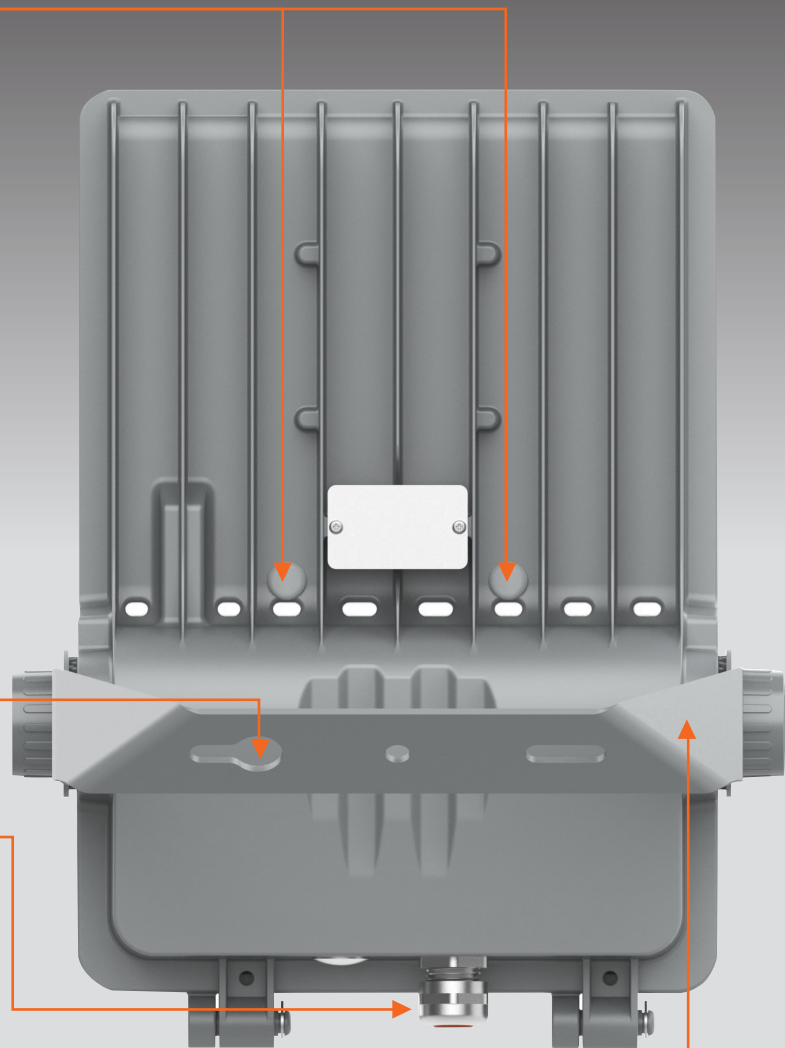

Уплотнитель для дополнительной защиты от влаги

**Возможность установки
светоизлучающей стороной вверх.**
Удаление 2-х резиновых заглушек с задней
стороны корпуса, нет риска застоя воды.

Отверстие под крепление
для простой установки

Два или три ввода для кабелей
для соединения устройств между собой

Второй кабельный
ввод включен как
аксессуар

Прочная
монтажная скоба

- **КОРРОЗИОННАЯ СТОЙКОСТЬ C5:**
ИСПЫТАНО В СРЕДАХ С ВЫСОКОЙ
СОЛЕННОСТЬЮ
- **ВЫСОКАЯ СВЕТООТДАЧА**
ДО 160 ЛМ/ВТ
- **РЕГУЛИРОВКА СВЕТОВОГО ПОТОКА**
И УГЛА СВЕТОВОГО ПУЧКА
- **ШИРОКИЙ ВЫБОР ОПТИЧЕСКИХ**
РЕШЕНИЙ (R20, R30, R60, 45X140,
55X120, 60X110)