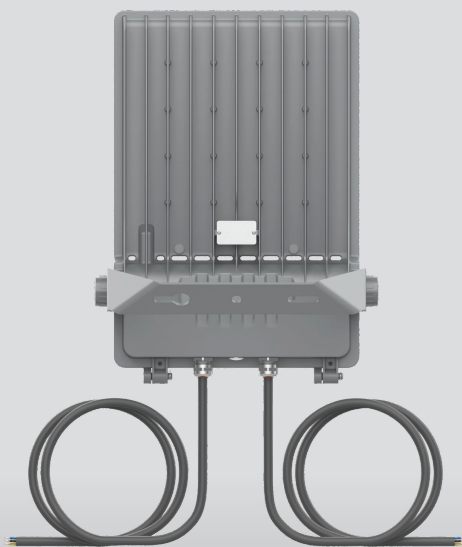

FLOODLIGHT FLEX

ВЫСОКОЭФФЕКТИВНЫЕ ПРОЖЕКТОРЫ
ДЛЯ УЛИЧНОГО И СПОРТИВНОГО
ОСВЕЩЕНИЯ

FLOODLIGHT FLEX

НОВИНКА!!!

Материал корпуса:

Выполнен из специального алюминия с двойным порошковым покрытием. Эта комбинация обеспечивает использование в суровых условиях. Высокая коррозионная стойкость класса C5.

Уплотнитель для дополнительной защиты от влаги

**Возможность установки
светоизлучающей стороной вверх.**
Удаление 2-х резиновых заглушек с задней
стороны корпуса, нет риска застоя воды.

Отверстие под крепление
для простой установки

Два или три ввода для кабелей
для соединения устройств между собой

Второй кабельный
ввод включен как
аксессуар

Прочная
монтажная скоба

- **КОРРОЗИОННАЯ СТОЙКОСТЬ C5:**
ИСПЫТАНО В СРЕДАХ С ВЫСОКОЙ
СОЛЕННОСТЬЮ
- **ВЫСОКАЯ СВЕТООТДАЧА**
ДО 160 ЛМ/ВТ
- **РЕГУЛИРОВКА СВЕТОВОГО ПОТОКА**
И УГЛА СВЕТОВОГО ПУЧКА
- **ШИРОКИЙ ВЫБОР ОПТИЧЕСКИХ**
РЕШЕНИЙ (R20, R30, R60, 45X140,
55X120, 60X110)