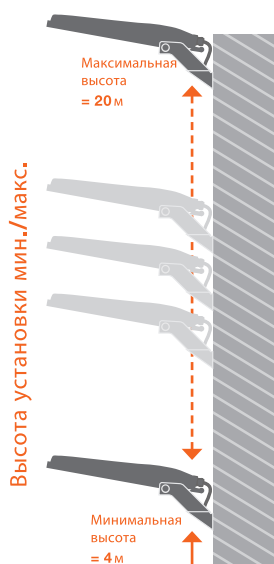

Наименование продукта	W	lm	Высота установки минимум, (м)	Высота установки максимум, (м)
FL FLEX P 40W ML 840 A55X120 WAL	40	6200	4	7
FL FLEX P 80W ML 840 A55X120 WAL	80	12100	5	8
FL FLEX P 130W ML 840 A55X120 WAL	130	19900	6	10
FL FLEX P 180W ML 840 A55X120 WAL	180	27700	8	12
FL FLEX P 250W ML 840 A55X120 WAL	250	39000	10	14
FL FLEX P 360W ML 840 A55X120 WAL	360	56000	12	18
FL FLEX P 450W ML 840 A55X120 WAL	450	70000	14	20