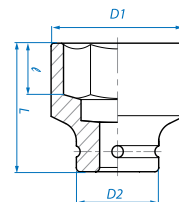

ТОРЦЕВЫЕ ГОЛОВКИ УДАРНЫЕ

Короткие

9535M

1-1/2"

№	Размер, мм	D1, мм	D2, мм	ℓ, мм	L, мм	Вес, кг
953536M	36	62	86	26	80	1.905
953546M	46	73	86	30	85	2.233
953550M	50	78	86	32	85	2.300
953555M	55	85	86	36	93	2.660
953560M	60	90	86	40	95	2.840
953565M	65	96	86	42	100	3.150
953570M	70	103	86	46	103	3.460
953575M	75	108	86	48	105	3.700
953580M	80	115	86	52	105	3.900
953585M	85	121	86	55	110	4.175
953590M	90	127	86	58	110	4.600

№	Размер, мм	D1, мм	D2, мм	ℓ, мм	L, мм	Вес, кг
953595M	95	134	127	50	110	7.570
9535A0M	100	140	127	53	115	8.104
9535A5M	105	146	127	53	115	8.340
9535B0M	110	152	127	56	125	9.400
9535B5M	115	160	127	60	125	9.766
9535C0M	120	166	127	62	130	10.46
9535C5M	125	172	127	65	135	11.15
9535D0M	130	180	127	68	140	12.42
9535D5M	135	185	127	70	145	13.09
9535E0M	140	190	127	75	150	13.57
9535F0M	150	200	127	80	155	14.27

Глубокие

4435M

1/2"

№	Размер, мм	D1, мм	D2, мм	ℓ, мм	L, мм	Вес, кг
443508M	8	14	25	12	78	0.116
443509M	9	15	25	12	78	0.125
443510M	10	17	25	12	80	0.136
443511M	11	18	25	13	80	0.144
443512M	12	19	25	14	80	0.157
443513M	13	20	25	14	80	0.157
443514M	14	22	25	14	80	0.172
443515M	15	23	30	16	80	0.223
443516M	16	24	30	16	80	0.230
443517M	17	26	30	16	80	0.240
443518M	18	27	30	17	80	0.255
443519M	19	28	30	18	80	0.236
443520M	20	29.2	30	20	80	0.244
443521M	21	30	30	20	80	0.240
443522M	22	32	30	22	80	0.296

№	Размер, мм	D1, мм	D2, мм	ℓ, мм	L, мм	Вес, кг
843538M	38	58	54	32	92	1.025
843541M	41	61	54	32	92	1.083
843546M	46	68	54	35	95	1.137
843548M	48	70	54	35	95	1.400
843550M	50	73	54	35	95	1.518
843554M	54	78	54	40	100	1.750
843555M	55	79	54	40	100	1.862
843560M	60	86	54	42	100	2.050