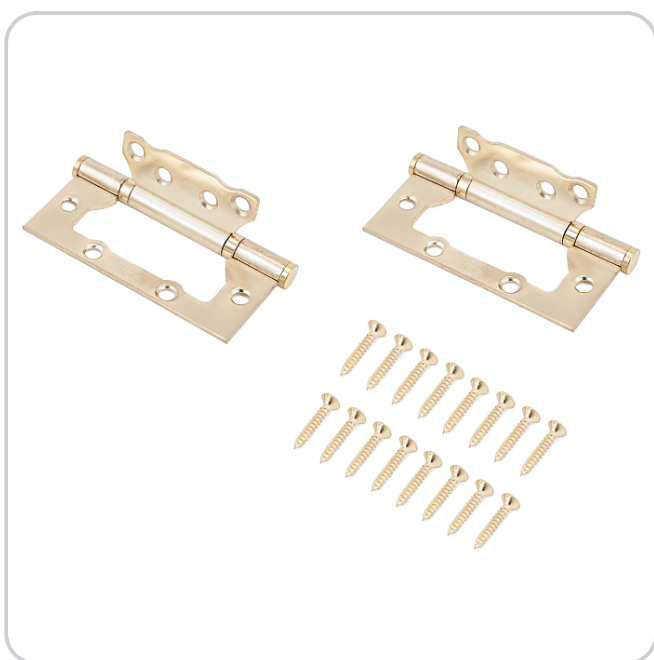

MCL 4*3*2 MM SGR КОРОБКА 2MM МАТ.ЗОЛОТО ПЕТЛЯ НАКЛАДНАЯ БЕЗ ВРЕЗКИ 2 ШТ (50)

Код: 10855

ОБЩИЕ ХАРАКТЕРИСТИКИ

Код товара	10855
Производитель	MCL
Страна производства	КИТАЙ
Материал	Сталь
Цвет	Матовое золото
Гарантия	1 год

ГАБАРИТЫ И ВЕС

Вес (брутто)	0.254
--------------------	-------

УПАКОВКА

Индивидуальная упаковка	Коробка
Штук в коробке	50

ОПИСАНИЕ

Петля дверная универсальная, без врезки. Предназначена для установки на левые и правые двери. Материал - сталь, гальваническое покрытие. Размер петли - 100*73*2мм. 2 противоскрипных кольца, плоский колпачок.