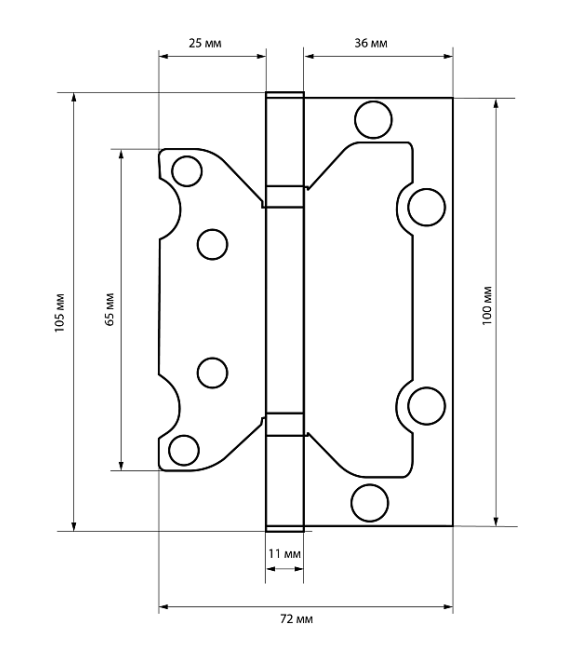

MCL 4*3*2 MM SGR КОРОБКА 2MM МАТ.ЗОЛОТО ПЕТЛЯ НАКЛАДНАЯ БЕЗ ВРЕЗКИ 2 ШТ (50)

Код: 10855

ОБЩИЕ ХАРАКТЕРИСТИКИ

Код товара	10855
Производитель	MCL
Страна производства	КИТАЙ
Материал	Сталь
Цвет	Матовое золото
Гарантия	1 год

ГАБАРИТЫ И ВЕС

Вес (брутто)	0.254
--------------------	-------

УПАКОВКА

Индивидуальная упаковка	Коробка
Штук в коробке	50

ОПИСАНИЕ

Петля дверная универсальная, без врезки. Предназначена для установки на левые и правые двери. Материал - сталь, гальваническое покрытие. Размер петли - 100*73*2мм. 2 противоскрипных кольца, плоский колпачок.