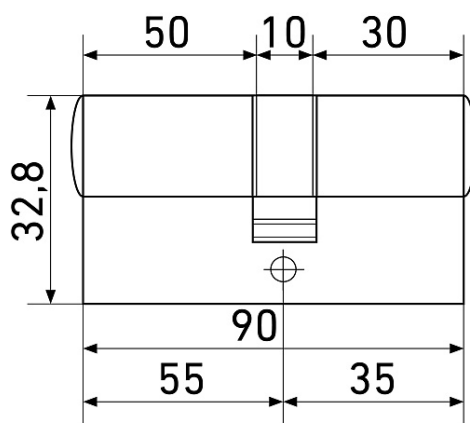

СТАНДАРТ МАХ 90 (35X55) SN 5КЛ ПЕРФ.КЛЮЧ/КЛЮЧ ЦИЛИНДРОВЫЙ МЕХАНИЗМ(80,10)

Код: 14794

ОБЩИЕ ХАРАКТЕРИСТИКИ

Код товара 14794
Производитель Стандарт
Страна производства КИТАЙ
Материал ЦАМ
Цвет Матовый никель
Гарантия 1 год

ГАБАРИТЫ И ВЕС

Вес (брутто) 0.271

УПАКОВКА

Индивидуальная упаковка Коробка
Штук в коробке 80

ОСОБЕННОСТИ

Тип механизма секретности Цилиндровый, перфоключ

ОПИСАНИЕ

Механизм цилиндровый для врезных замков входных и внутренних дверей. Перфоключ. Материал цилиндра - цинковый сплав, цельнолитой ротор. Выступающий на 30 градусов из плоскости механизма кулачок защищает цилиндр от выбивания из двери. Подходит для использования с броненакладками (длина шейки ключа - 15мм). Количество циклов открывания/закрывания - 120 000.