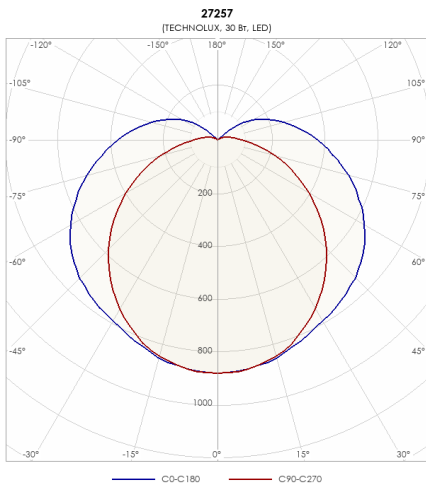

СВЕТИЛЬНИК TLWP05 PS OL ECP

Модель	TLWP05 PS OL ECP
Артикул	27257

ХАРАКТЕРИСТИКИ

Потребляемая мощность	30 Вт
Световой поток	3900 лм
Световая эффективность	130 лм/Вт
Световая температура	4000 К
Индекс цветопередачи (CRI)	80
Оптическая система	Опал
Степень защиты	IP65
Класс защиты	I класс
Климатическое исполнение	УХЛ2
Коэффициент мощности	>=0,95
Способ монтажа	на потолок, на стену, на лоток, на тросах
Блок аварийного питания	нет