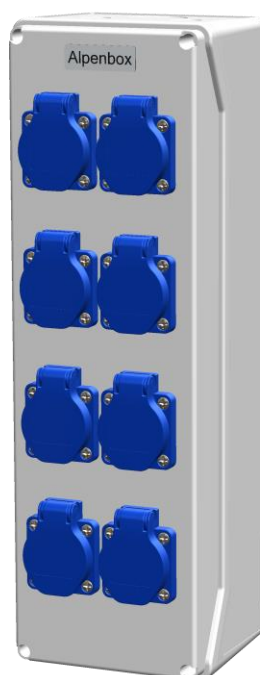

0100003 Распределительное устройство Alpenbox

Вход

- Вход сальник M20
-

Выход

- Выход розетки Schuko 8 шт.
-

Защита

- Степень защиты IP54
-

- Вариант исполнения Настенный
 - Код серии 010
-