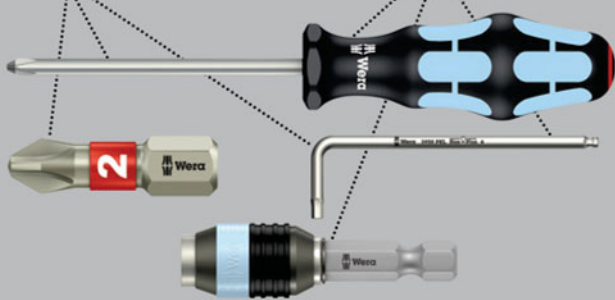

Kraftform Stainless - сталь для защиты от коррозии

Нержавеющая сталь прикручивается нержавеющей сталью!

Инструменты из нержавеющей стали от компании Wera

3967 SXL HF Г-образные ключ TORX® Multicolour с фиксирующей функцией, удлиненный, нержавеющая сталь

967 SXL HF Г-образные ключ TORX® Multicolour с фиксирующей функцией, удлиненный

• С фиксирующей функцией для винтов TORX®

967 SXL HF Г-образные ключ TORX® Multicolour с фиксирующей функцией, удлиненный

Code	EAN		⬠	┌	└	┌	└	📦
				mm	mm			
05024471001	194145		TX 8	90	16	3 1/2"	5/8"	10
05024472001	194152		TX 9	101	16	4"	5/8"	10
05024473001	194169		TX 10	112	19	4 7/16"	3/4"	10
05024474001	194176		TX 15	123	21	4 7/8"	27/32"	10
05024475001	194183		TX 20	137	24	5 3/8"	1"	10
05024476001	194190		TX 25	154	27	6 1/16"	1 1/16"	10
05024477001	194206		TX 27	172	31	6 3/4"	1 1/4"	10
05024478001	194213		TX 30	195	37	7 11/16"	1 7/16"	10
05024479001	194220		TX 40	224	42	9"	1 11/16"	10

967 SL TORX® HF Multicolour Г-образные ключ с фиксирующей функцией

• С фиксирующей функцией для винтов TORX®

967 SL TORX® HF Multicolour Г-образные ключ с фиксирующей функцией

Code	EAN		⬠	┌	└	┌	└	📦
				mm	mm			
05024170001	185235		TX 8	76	16	3"	5/8"	5
05024171001	185242		TX 9	79	16	3 1/8"	5/8"	5
05024172001	185259		TX 10	85	17	3 1/4"	21/32"	5
05024173001	185266		TX 15	90	18	3 1/2"	23/32"	5
05024174001	185273		TX 20	96	19	3 3/4"	3/4"	5
05024175001	185280		TX 25	104	21	4 1/8"	27/32"	5
05024176001	185297		TX 27	112	22	4 7/16"	29/32"	5
05024177001	185303		TX 30	122	24	4 13/16"	1"	5
05024178001	185310		TX 40	132	27	5 3/16"	1 1/16"	5