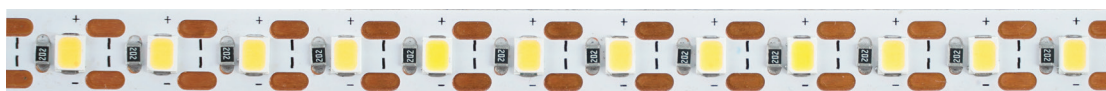

арт. 53054 : арт. 53055 : арт. 53056  
3000K : 4000K : 6500K

Идеально  
для основного  
освещения

LS506

11 w/m

120 LED/m  
5m

ширина 8 мм

арт. 53057 : арт. 53058 : арт. 53059  
3000K : 4000K : 6500K

Идеально  
для подсветки

## COB лента

ширина 8 мм

арт. 53097 : арт. 53096 : арт. 53095  
3000K : 4000K : 6500K

Подключение в длину до 10 метров без потери яркости.  
Подключить питание можно с помощью одного блока,  
без дополнительных затрат.