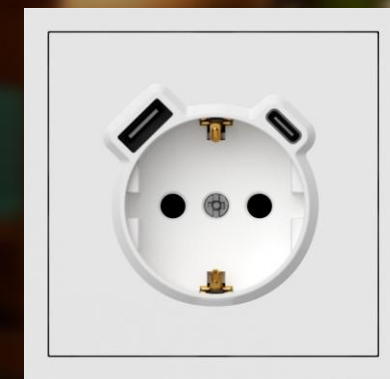

- 8 цветов: белый/белый матовый/слоновая кость/алюминий/шампань/антрацит/графит/титан закрывают большинство интерьерных задач.

27 Модулей

- Все необходимые механизмы для закрытия проекта любой сложности.

Б0070604

Выключатель, 10АХ-250В, Galaxy, белый.

Б0070671

Выключатель двойной с подсветкой, 10АХ-250В, Galaxy, белый.

Б0070620

Розетка 2P+E Schuko, 16А-250В, Galaxy, белый.

Б0070659

Розетка 2P+E Schuko со шторками и крышкой, 16А-250В, Galaxy, белый.

Б0070776

Розетка комбинированная RJ45+TV, Galaxy, белый.

Б0070794

Розетка HDMI, Galaxy, белый.

Б0070804

Светорегулятор поворотной-нажимной, 300ВА 230В, Galaxy, белый.

Б0070814

Розетка 2P+E 16А-250В, штор. с USB type-A+C 5В-4А, Galaxy, белый.