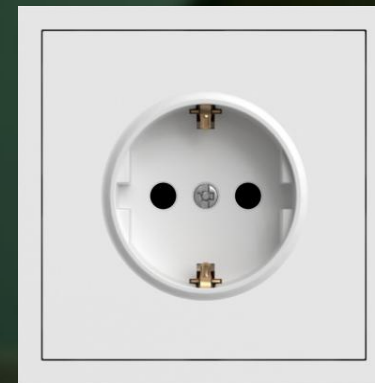

Б0070604

Выключатель, 10АХ-250В, Galaxy, белый.

Б0070671

Выключатель двойной с подсветкой, 10АХ-250В, Galaxy, белый.

Б0070620

Розетка 2P+E Schuko, 16А-250В, Galaxy, белый.

Б0070659

Розетка 2P+E Schuko со шторками и крышкой, 16А-250В, Galaxy, белый.