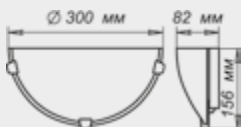

1.1.1. ДЕКОРАТИВНЫЕ С ТОНКИМ СТЕКЛОМ

Серия «Этруска»

золото

хром

штамп металл

Размер, мм	Лампа тип/цвет	Клипса тип/цвет		
		золото	хром	штамп металл
Ф 250 h 72	1*E27, max 60w	1005204127	1005204126	1005205654
Ф 300 h 82	1*E27, max 60w	1005204162	1005204072	-
Ф 300 h 82	2*E27, max 60w	1005204163	1005204073	1005205655
Ф 400 h 112	2*E27, max 60w	1005204164*	1005204074*	-
Ф 400 h 112	3*E27, max 60w	1005204165*	1005204075*	-
Ф 500 h 135	3*E27, max 60w	1005204166*	1005204076*	-
LED Ф 300	модуль LED 12w	1030450195	-	-

* позиция под заказ, требуется уточнение минимальной партии заказа.

Размер, мм	Лампа тип/цвет	Клипса тип/цвет		
		золото	хром	штамп металл
300*156*82	1*E27, max 60w	1005204161	1005204071	1005205656

Размер, мм	Лампа тип/цвет	Крепеж	
		проволочный	хром планка металл
300*300	1*E27, max 60w	-	1005205731
150*220	1*E27, max 60w	1005205541	1005205657
150*360	2*E27, max 60w	1005205543	1005205658
150*700	4*E27, max 60w	1005205587	-
210*245	1*E27, max 60w	-	1005205659
210*290	1*E27, max 60w	1005205545	-