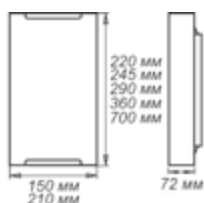

1.1.1. ДЕКОРАТИВНЫЕ С ТОНКИМ СТЕКЛОМ

Серия «Этруска»

золото

хром

штамп металл

Размер, мм	Лампа тип/цвет	Клипса тип/цвет		
		золото	хром	штамп металл
Ф 250 h 72	1*E27, max 60w	1005204127	1005204126	1005205654
Ф 300 h 82	1*E27, max 60w	1005204162	1005204072	-
Ф 300 h 82	2*E27, max 60w	1005204163	1005204073	1005205655
Ф 400 h 112	2*E27, max 60w	1005204164*	1005204074*	-
Ф 400 h 112	3*E27, max 60w	1005204165*	1005204075*	-
Ф 500 h 135	3*E27, max 60w	1005204166*	1005204076*	-
LED Ф 300	модуль LED 12w	1030450195	-	-

* позиция под заказ, требуется уточнение минимальной партии заказа.

Размер, мм	Лампа тип/цвет	Клипса тип/цвет		
		золото	хром	штамп металл
300*156*82	1*E27, max 60w	1005204161	1005204071	1005205656

Размер, мм	Лампа тип/цвет	Крепеж	
		проволочный	хром планка металл
300*300	1*E27, max 60w	-	1005205731
150*220	1*E27, max 60w	1005205541	1005205657
150*360	2*E27, max 60w	1005205543	1005205658
150*700	4*E27, max 60w	1005205587	-
210*245	1*E27, max 60w	-	1005205659
210*290	1*E27, max 60w	1005205545	-