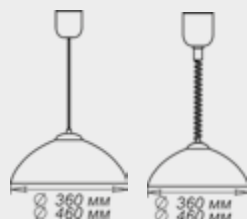

1.1.1. ДЕКОРАТИВНЫЕ С ТОНКИМ СТЕКЛОМ

Серия «Этруска»

золото

хром

штамп металл

Размер, мм	Лампа тип/цвет	Клипса тип/цвет		
		золото	хром	штамп металл
Ф 250 h 72	1*E27, max 60w	1005204127	1005204126	1005205654
Ф 300 h 82	1*E27, max 60w	1005204162	1005204072	-
Ф 300 h 82	2*E27, max 60w	1005204163	1005204073	1005205655
Ф 400 h 112	2*E27, max 60w	1005204164*	1005204074*	-
Ф 400 h 112	3*E27, max 60w	1005204165*	1005204075*	-
Ф 500 h 135	3*E27, max 60w	1005204166*	1005204076*	-
LED Ф 300	модуль LED 12w	1030450195	-	-

* позиция под заказ, требуется уточнение минимальной партии заказа.

Размер, мм	Лампа тип/цвет	Клипса тип/цвет		
		золото	хром	штамп металл
300*156*82	1*E27, max 60w	1005204161	1005204071	1005205656

Размер, мм	Лампа тип/цвет	Крепеж	
		проволочный	хром планка металл
300*300	1*E27, max 60w	-	1005205731
150*220	1*E27, max 60w	1005205541	1005205657
150*360	2*E27, max 60w	1005205543	1005205658
150*700	4*E27, max 60w	1005205587	-
210*245	1*E27, max 60w	-	1005205659
210*290	1*E27, max 60w	1005205545	-