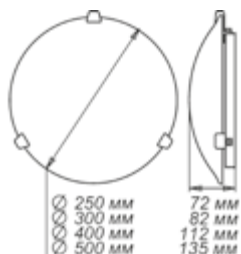

1.1.1. ДЕКОРАТИВНЫЕ С ТОНКИМ СТЕКЛОМ

Серия «Этруска»

золото

хром

штамп металл

Размер, мм	Лампа тип/цвет	Клипса тип/цвет		
		золото	хром	штамп металл
Ф 250 h 72	1*E27, max 60w	1005204127	1005204126	1005205654
Ф 300 h 82	1*E27, max 60w	1005204162	1005204072	-
Ф 300 h 82	2*E27, max 60w	1005204163	1005204073	1005205655
Ф 400 h 112	2*E27, max 60w	1005204164*	1005204074*	-
Ф 400 h 112	3*E27, max 60w	1005204165*	1005204075*	-
Ф 500 h 135	3*E27, max 60w	1005204166*	1005204076*	-
LED Ф 300	модуль LED 12w	1030450195	-	-

* позиция под заказ, требуется уточнение минимальной партии заказа.

Размер, мм	Лампа тип/цвет	Клипса тип/цвет		
		золото	хром	штамп металл
300*156*82	1*E27, max 60w	1005204161	1005204071	1005205656

Размер, мм	Лампа тип/цвет	Крепеж	
		проволочный	хром планка металл
300*300	1*E27, max 60w	-	1005205731
150*220	1*E27, max 60w	1005205541	1005205657
150*360	2*E27, max 60w	1005205543	1005205658
150*700	4*E27, max 60w	1005205587	-
210*245	1*E27, max 60w	-	1005205659
210*290	1*E27, max 60w	1005205545	-