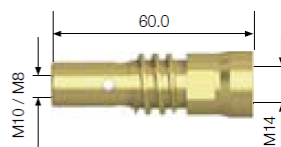

Контактные наконечники

артикул	Ø, M10×35 мм ECU
FB.СТМ10.35-10	1,0
FB.СТМ10.35-12*	1,2
FB.СТМ10.35-14	1,4
FB.СТМ10.35-16	1,6
FB.СТМ10.35-20	2,0

Газовое сопло

артикул	Ø A, мм
FB.400.N.24.0	24,0
FB.400.N.19.0*	19,0
FB.400.N.16.0	16,0

Адаптер

артикул	
FB.ТА.M10.60*	M10x60 мм
FB.ТА.M8.65	M8x65 мм

Изолятор

артикул
FB.400.AP

Направляющие каналы

артикул	длина, м	Ø, мм	материал	цвет
FB.SLW-30A**	3,6	1,0–1,2	сталь	белый
FB.SLW-40A**	4,6	1,0–1,2	сталь	белый
FB.SLW-50A**	5,6	1,0–1,2	сталь	белый

* Входит в стандартную комплектацию.

** Входит в стандартную комплектацию (в зависимости от длины горелки).

модель FB 400	3 м	4 м	5 м
Артикул	38449	38450	38451
Длина горелки, м	3	4	5
Разъем	Евро		
Охлаждение	воздушное		
Свар. ток ПВ 60% / CO ₂ , А	400		
Свар. ток ПВ 60% / Ar 80% + CO ₂ 20%, А	340		
Ø проволоки, мм	1,0–1,6		