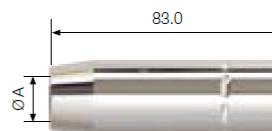

Контактные наконечники

артикул	Ø, M10×35 мм ECU
FB.СТМ10.35-10	1,0
FB.СТМ10.35-12*	1,2
FB.СТМ10.35-14	1,4
FB.СТМ10.35-16	1,6
FB.СТМ10.35-20	2,0

Газовое сопло

артикул	Ø A, мм
FB.400.N.24.0	24,0
FB.400.N.19.0*	19,0
FB.400.N.16.0	16,0