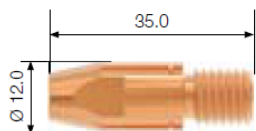

Контактные наконечники

артикул	Ø, M10×35 мм ECU
FB.СТМ10.35-10	1,0
FB.СТМ10.35-12*	1,2
FB.СТМ10.35-14	1,4
FB.СТМ10.35-16	1,6
FB.СТМ10.35-20	2,0

Газовое сопло

артикул	Ø A, мм
FB.400.N.24.0	24,0
FB.400.N.19.0*	19,0
FB.400.N.16.0	16,0

Адаптер

артикул	
FB.ТА.M10.60*	M10x60 мм
FB.ТА.M8.65	M8x65 мм

Изолятор

артикул
FB.400.AP

Направляющие каналы

артикул	длина, м	Ø, мм	материал	цвет
FB.SLW-30A**	3,6	1,0–1,2	сталь	белый
FB.SLW-40A**	4,6	1,0–1,2	сталь	белый
FB.SLW-50A**	5,6	1,0–1,2	сталь	белый

* Входит в стандартную комплектацию.

** Входит в стандартную комплектацию (в зависимости от длины горелки).

модель FB 400	3 м	4 м	5 м
Артикул	38449	38450	38451
Длина горелки, м	3	4	5
Разъем	Евро		
Охлаждение	воздушное		
Свар. ток ПВ 60% / CO ₂ , А	400		
Свар. ток ПВ 60% / Ar 80% + CO ₂ 20%, А	340		
Ø проволоки, мм	1,0–1,6		