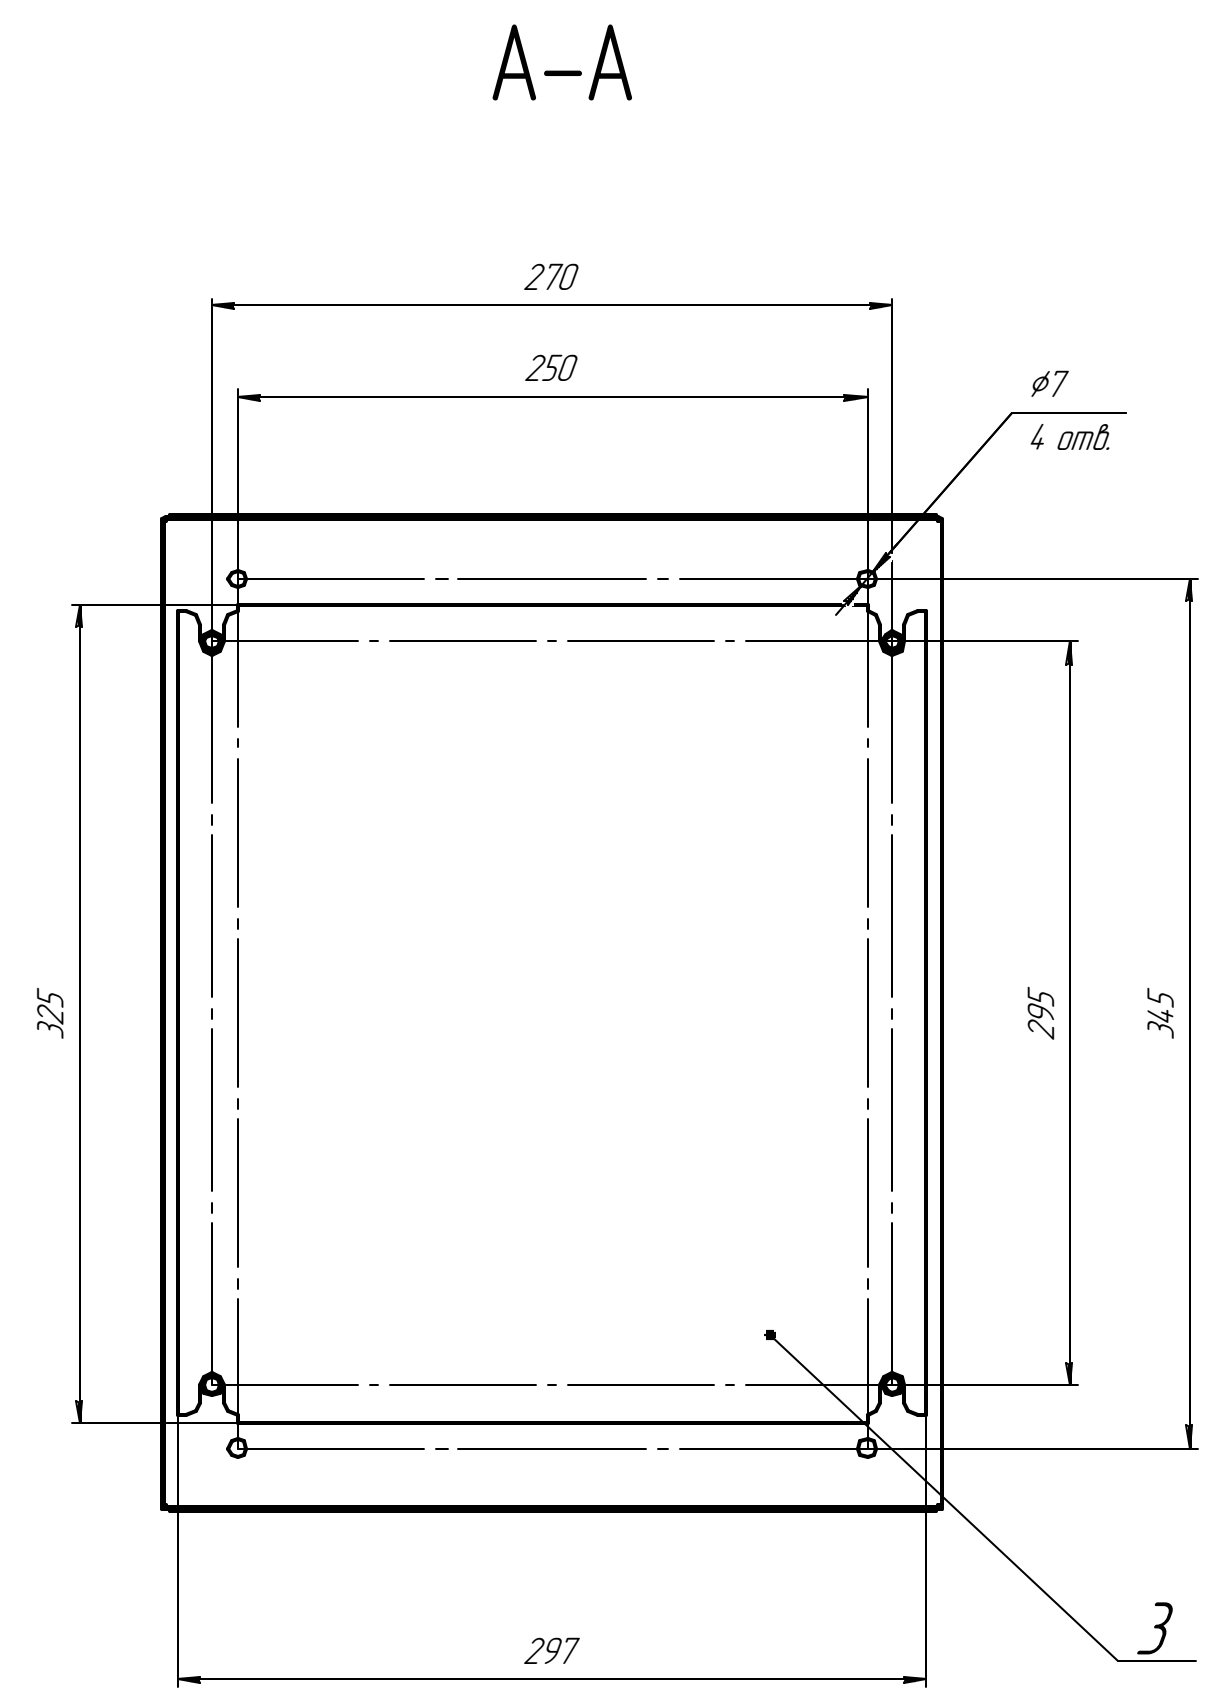

30601DEK.00.00.000

Металл корпуса - сталь 0,7мм  
 Металл двери - сталь 0,7мм  
 Монтажная панель - сталь ОЦ 1,5мм  
 Замок - ключ дабочка - 2шт  
 Петли - EZ\_257 - 2шт  
**Цвет шкафа - RAL 7035**

Формат	Зона	Поз.	Обозначение	Наименование	Кол.	Примечание
				<i>Сборочные единицы</i>		
		1	32960DEK.01.00.000	Каркас	1	
		2	32960DEK.02.00.000	Сборка двери	1	
				<i>Детали</i>		
		3	32960DEK.00.00.001	Панель монтажная ЦМП	1	
<b>30601DEK.00.00.000</b>						
Изм.	Лист	№ докум.	Подп.	Дата	Лит.	Масса
Разраб.						5
Проб.					Лист	Листов
Т.контр.						1
Н.контр.						
Чтв.						