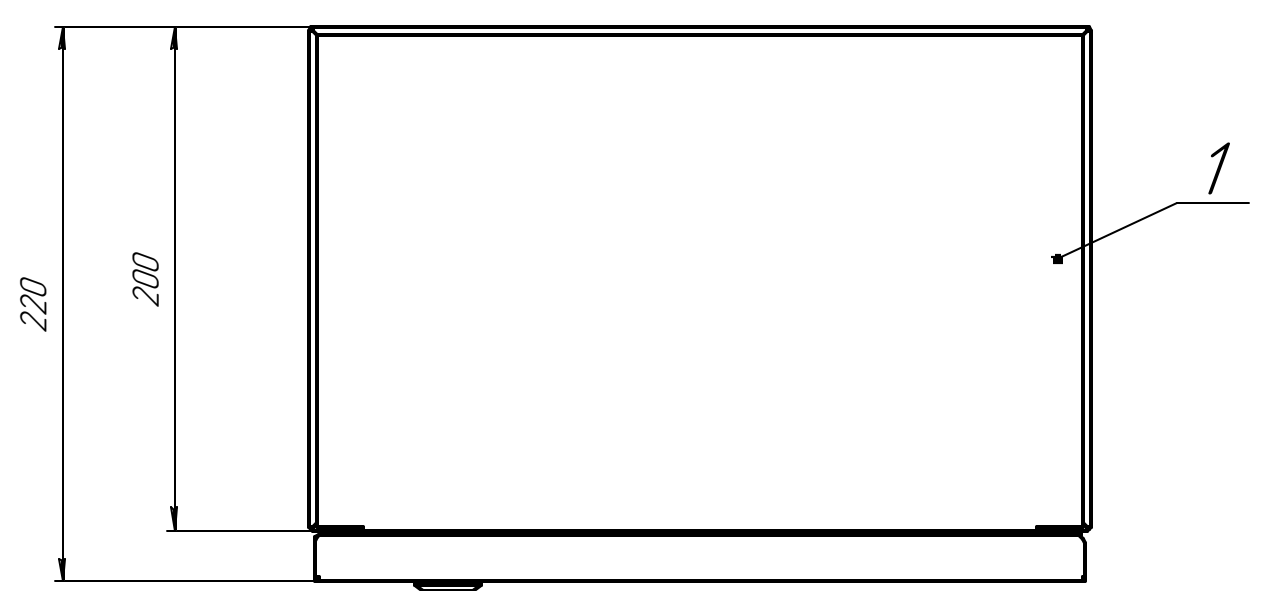

30601DEK.00.00.000

Металл корпуса - сталь 0,7мм  
 Металл двери - сталь 0,7мм  
 Монтажная панель - сталь ОЦ 1,5мм  
 Замок - ключ дабочка - 2шт  
 Петли - EZ\_257 - 2шт  
**Цвет шкафа - RAL 7035**

Формат	Зона	Поз.	Обозначение	Наименование	Кол.	Примечание
				<i>Сборочные единицы</i>		
		1	32960DEK.01.00.000	Каркас	1	
		2	32960DEK.02.00.000	Сборка двери	1	
				<i>Детали</i>		
		3	32960DEK.00.00.001	Панель монтажная ЦМП	1	
<b>30601DEK.00.00.000</b>						
Изм.	Лист	№ докум.	Подп.	Дата	Лит.	Масса
Разраб.						5
Проб.					Лист	Листов
Т.контр.						1
Н.контр.						
Чтв.						