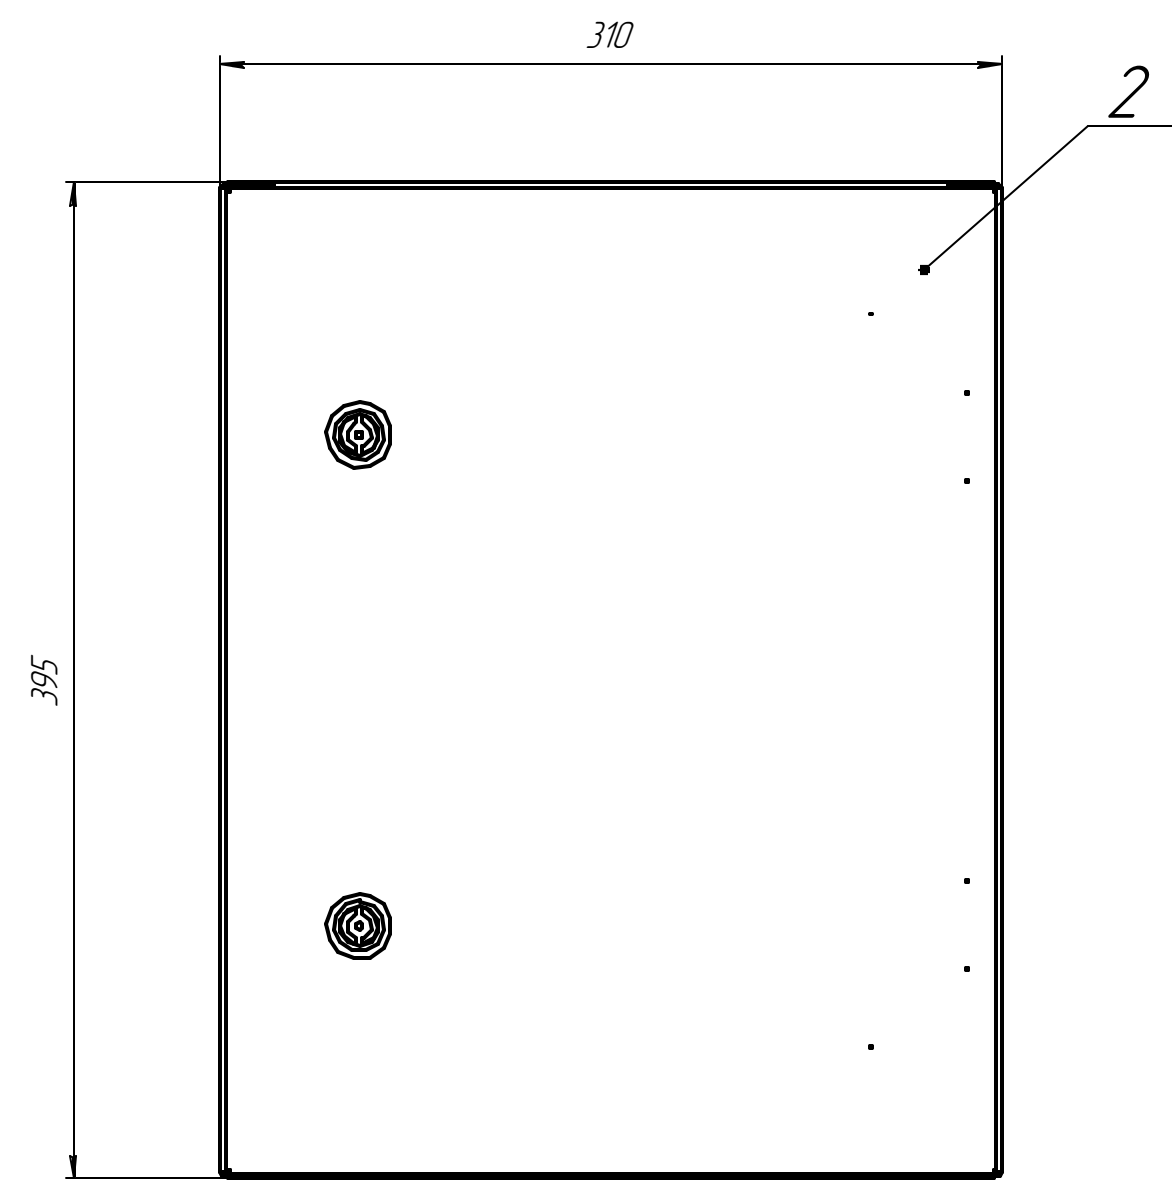

30601DEK.00.00.000

Металл корпуса - сталь 0,7мм  
 Металл двери - сталь 0,7мм  
 Монтажная панель - сталь ОЦ 1,5мм  
 Замок - ключ дабочка - 2шт  
 Петли - EZ\_257 - 2шт  
**Цвет шкафа - RAL 7035**

Формат	Зона	Поз.	Обозначение	Наименование	Кол.	Примечание
				<i>Сборочные единицы</i>		
		1	32960DEK.01.00.000	Каркас	1	
		2	32960DEK.02.00.000	Сборка двери	1	
				<i>Детали</i>		
		3	32960DEK.00.00.001	Панель монтажная ЦМП	1	
<b>30601DEK.00.00.000</b>						
Изм.	Лист	№ докум.	Подп.	Дата	Лит.	Масса
Разраб.						5
Проб.					Лист	Листов
Т.контр.						1
Н.контр.						
Чтв.						