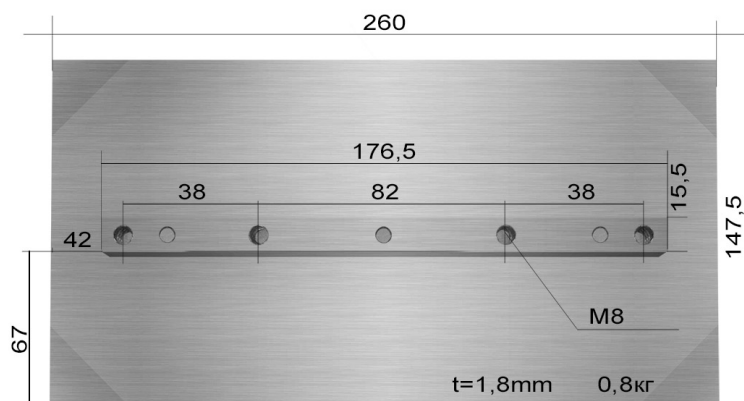

ПАСПОРТ

Лопасты 800 для TSS DMD1000 (к-т из 4 лопастей)

Свойство	Значение
Габаритные размеры (Д;Ш;В; мм)	260x150x17
Габаритные размеры упаковки (Д;Ш;В; мм)	260x150x22
Диаметр обработки, мм	800
Количество лопастей (шт)	4
Масса брутто, кг	
Масса, кг	3,16
Причины уценки	