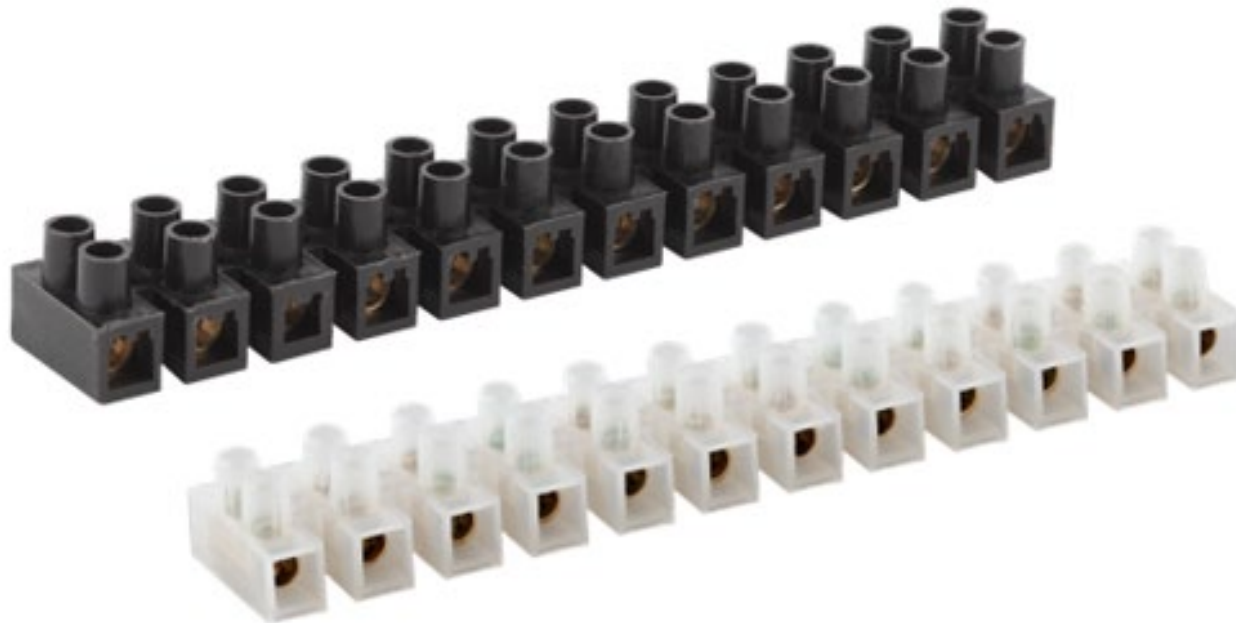

Применяются в распаячных коробках, для подключения люстр и других световых приборов.

ПРЕИМУЩЕСТВА:

- Не горючий корпус
- Материал контактной части: латунь.
- Колодка содержит 12 парных зажимов.
- Быстрота монтажа

ТАБЛИЦА:

Код товара	Артикул	Подзаголовок	Цвет
Б0068064	NO-225-500	0.5-4.0 (3 A)	Белый
Б0068050	NO-225-501	1.0-6.0 (6 A)	Белый
Б0068057	NO-225-502	1.5-10 (10 A)	Белый
Б0068049	NO-225-503	1.5-12 (16 A)	Белый
Б0068076	NO-225-504	2.5-14 (20 A)	Белый
Б0068035	NO-225-505	2.5-16 (30 A)	Белый
Б0068074	NO-225-506	4.0-25 (60 A)	Белый
Б0068042	NO-225-507	6.0-35 (80 A)	Белый
Б0068048	NO-225-508	6.0-40 (100 A)	Белый
Б0068036	NO-225-510	0.5-4.0 (3 A)	Чёрный
Б0068062	NO-225-511	1.0-6.0 (6 A)	Чёрный
Б0068015	NO-225-512	1.5-10 (10 A)	Чёрный
Б0068027	NO-225-513	1.5-12 (16 A)	Чёрный
Б0068040	NO-225-514	2.5-14 (20 A)	Чёрный
Б0068007	NO-225-515	2.5-16 (30 A)	Чёрный
Б0068063	NO-225-516	4.0-25 (60 A)	Чёрный
Б0068053	NO-225-517	6.0-35 (80 A)	Чёрный
Б0068073	NO-225-518	6.0-40 (100 A)	Чёрный