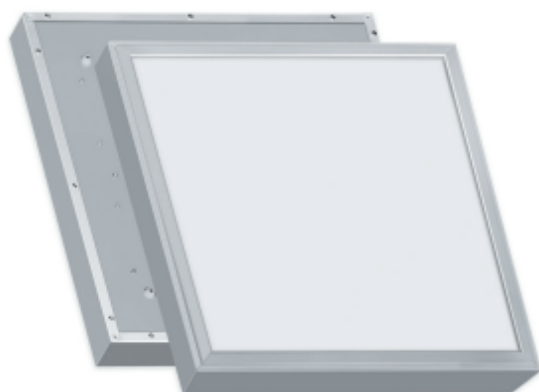

СВЕТИЛЬНИК СВЕТОДИОДНЫЙ УНИВЕРСАЛ/UNIVERSAL

Универсальный светильник

Съемная рамка рассеивателя со специальными металлическими пружинами обеспечивает легкость монтажа светильника УНИВЕРСАЛ/UNIVERSAL, а также быстрый и удобный доступ для обслуживания. Крепёжные элементы для подвешного монтажа приобретаются дополнительно.

Виды монтажа: подвесной, накладной, встраиваемый в потолки Армстронг.

Базовый цвет: белый.

Отсканируйте QR-код, чтобы получить больше информации.

Наименование	УНИВЕРСАЛ/UNIVERSAL				
	295x595x55		595x595x55		1195x295x55
Размер (ДxШxВ), мм	295x595x55		595x595x55		1195x295x55
Мощность, Вт	14	16	28	32	38
Световой поток CRI > 80, лм ГОСТ 34819	1500	1600	3000	3350	3900
Световой поток CRI > 90, лм ГОСТ 34819	1350	1500	2800	3100	3600
Энергоэффективность CRI > 80, лм/Вт	> 105	> 105	> 105	> 105	> 105
Цветовая температура, К	3000 4000 5000 6500				
Степень защиты, IP по ГОСТ 14254-2015	IP20				