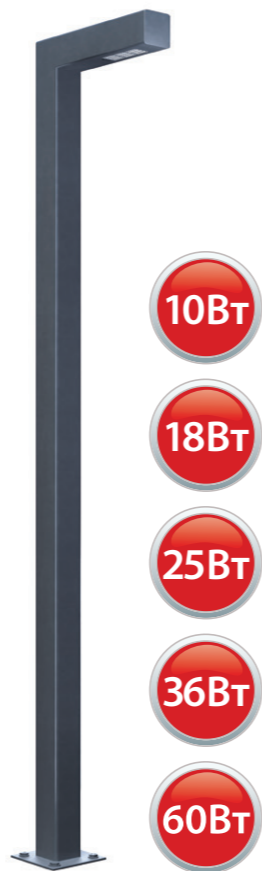

Серия уличных светодиодных светильников с углом наклона консоли 90°.

**ОБЩАЯ ИНФОРМАЦИЯ**

БУК (90°) – торшерные светодиодные уличные светильники. Светильники предназначены для установки на грунтовую поверхность при помощи закладного основания. Светильники выпускаются в двух модификациях: с вторичной оптикой – КСС "Ш", без вторичной оптики – КСС "Д". Корпуса светильников окрашены порошковой краской, также для защиты от коррозии корпуса обрабатываются методом порошкового цинкования.

Для светильников серии БУК доступен обширный пакет опций, который позволяет кастомизировать световые установки под требования заказчика:

- опциональные управляемые источники питания
- изменение угла наклона консоли (по умолчанию консоль установлена под углом 90°)
- дополнительные консоли, возможна установка дополнительных консолей на необходимой высоте (по умолчанию светильники выпускаются с одной консолью)
- цвет корпуса возможно выбрать по шкале RAL (по умолчанию цвет корпуса темно-серый)

Установка на грунтовую поверхность при помощи опционального закладного основания

Угол наклона по требованию заказчика

Базовая модификация – КСС тип "Д"		10 Вт/1000 мм	18 Вт/3000 мм	25 Вт/3000 мм	25 Вт/4000 мм	36 Вт/4000 мм	36 Вт/6000 мм	60 Вт/6000 мм
Артикул	Цветовая температура, Д	LE-CTY-51-010-3459-65Д	LE-CTY-51-018-3461-65Д	LE-CTY-51-025-4151-65Д	LE-CTY-51-025-3463-65Д	LE-CTY-51-036-4153-65Д	LE-CTY-51-036-3465-65Д	LE-CTY-51-060-4155-65Д
	Цветовая температура, Т	LE-CTY-51-010-3460-65Т	LE-CTY-51-018-3462-65Т	LE-CTY-51-025-4152-65Т	LE-CTY-51-025-3464-65Т	LE-CTY-51-036-4154-65Т	LE-CTY-51-036-3466-65Т	LE-CTY-51-060-4156-65Т
Световой поток, лм	Цветовая температура, Д	1500 лм	2700 лм	3800 лм	3800 лм	5400 лм	5400 лм	9000 лм
Световой поток, лм	Цветовая температура, Т	1500 лм	2700 лм	3800 лм	3800 лм	5400 лм	5400 лм	9000 лм
Мощность, Вт		10 Вт	18 Вт	25 Вт	25 Вт	36 Вт	36 Вт	60 Вт