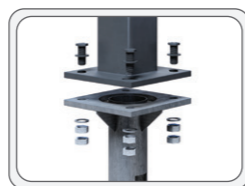

Серия уличных светодиодных светильников с углом наклона консоли 90°.

ОБЩАЯ ИНФОРМАЦИЯ

БУК (90°) – торшерные светодиодные уличные светильники. Светильники предназначены для установки на грунтовую поверхность при помощи закладного основания. Светильники выпускаются в двух модификациях: с вторичной оптикой – КСС "Ш", без вторичной оптики – КСС "Д". Корпуса светильников окрашены порошковой краской, также для защиты от коррозии корпуса обрабатываются методом порошкового цинкования.

Для светильников серии БУК доступен обширный пакет опций, который позволяет кастомизировать световые установки под требования заказчика:

- опциональные управляемые источники питания
- изменение угла наклона консоли (по умолчанию консоль установлена под углом 90°)
- дополнительные консоли, возможна установка дополнительных консолей на необходимой высоте (по умолчанию светильники выпускаются с одной консолью)
- цвет корпуса возможно выбрать по шкале RAL (по умолчанию цвет корпуса темно-серый)

Светильники обладают высокой степенью защиты от воздействия окружающей среды – IP65.

ПРЕИМУЩЕСТВА

- Высокая эффективность светильников более 150 лм/Вт;
- Светодиоды фирмы NICHIA, OSRAM;
- Вторичная оптика собственной разработки, формирующая КСС тип "Ш";
- Моментальное включение светильника при низких температурах;
- Рассеиватель выполнен из прочного прозрачного поликарбоната толщиной 2 мм;
- Простой монтаж;
- Степень защиты IP 65.

ПРИМЕНЯЮТСЯ ДЛЯ ОСВЕЩЕНИЯ

- Пешеходных тротуаров;
- Парков и скверов;
- Парковок;
- Велодорожек;
- Мест общественного отдыха;
- Набережных;
- Прогулочных пространств;
- Маркирования границ территории.

Установка на грунтовую поверхность при помощи опционального закладного основания