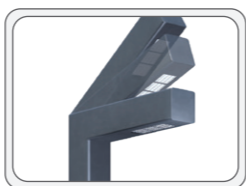

Угол наклона по требованию заказчика