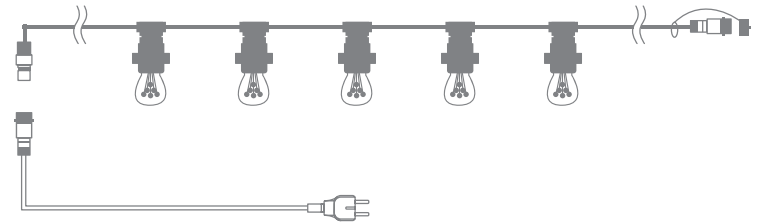

до 100 м
подключение
на один шнур

КАУЧУК
провод

+40°C
-25°C
температура
использования

230 В
напряжение

шнур питания
в комплекте

Белт-лайт представляет собой двухжильный кабель, на котором через равные промежутки располагаются патроны со светодиодными лампами. Используется для украшения фасадов зданий, кафе, ресторанов, свадебных площадок, фотозон, а также для создания перетяжек между деревьями и столбами.

БЕЛТ-ЛАЙТ

Артикул	Цвет свечения	Размер, м	Количество диодов, LED	Цвет провода	Шаг, см	Степень защиты
331-306	● теплый белый	10	30 ламп x 6	белый	33	IP65
331-326	● теплый белый	10	30 ламп x 6	черный	33	IP65
331-305	○ белый	10	30 ламп x 6	белый	33	IP65
331-325	○ белый	10	30 ламп x 6	черный	33	IP65
331-301	● желтый	10	30 ламп x 6	белый	33	IP65
331-302	● красный	10	30 ламп x 6	белый	33	IP65
331-322	● красный	10	30 ламп x 6	черный	33	IP65
331-323	● синий	10	30 ламп x 6	черный	33	IP65

ЛОФТ

331-356	● теплый белый	10	20 матовых ламп x 5	черный	50	IP44
331-357	● теплый белый	10	20 прозрачных ламп x 5	черный	50	IP44