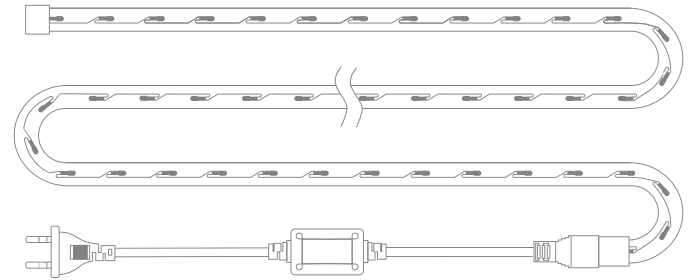

**IP65**  
степень защиты

  
шнур питания в комплекте

 **+40°C**  
**-25°C**  
температура использования

**230 В**  
напряжение

**Ø 10**  
ММ  
размер

Дюралайт представляет собой гибкий световой шнур, выполненный из прозрачной ПВХ-трубки, с токопроводящими жилами и светодиодами внутри. Используется для контурной подсветки зданий, декоративного украшения архитектурных элементов и ландшафта, а также в интерьере для подсветки мебели, полок или лестниц. В наборе дюралайт, шнур питания с диодным мостом и заглушка.

Артикул	Цвет свечения	Размер, м	Количество диодов, LED	Режим свечения
121-326-10	● теплый белый	10	24 LED/м	постоянное
121-327-14	● теплый белый	25	24 LED/м	постоянное
121-326-06	● теплый белый	6	24 LED/м	динамика*
121-326-14	● теплый белый	14	24 LED/м	динамика*
121-329-10	● мультикоleur	10	24 LED/м	постоянное
121-328-14	● мультикоleur	25	24 LED/м	постоянное
121-323-14	○ белый	25	24 LED/м	постоянное