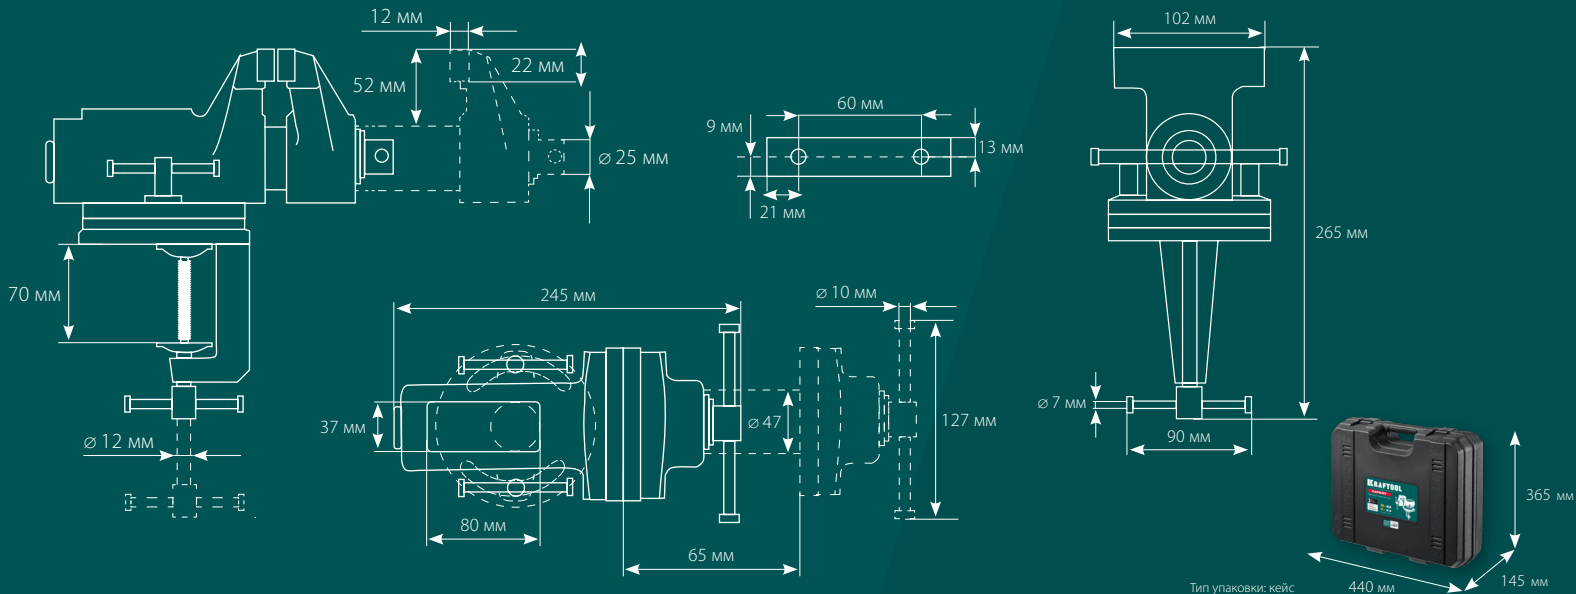

УНИВЕРСАЛЬНЫЕ МОБИЛЬНЫЕ ГУБНЫЕ ТИСКИ

KRAFTOOL

Ширина губок, мм

Рабочий ход губок, мм

Материал корпуса

Материал губок

Количество сменных пар губок

Поворотное основание

Вес, кг

Артикул

102

65

чугун

высокоуглеродистая сталь

3

●

6

32710-100