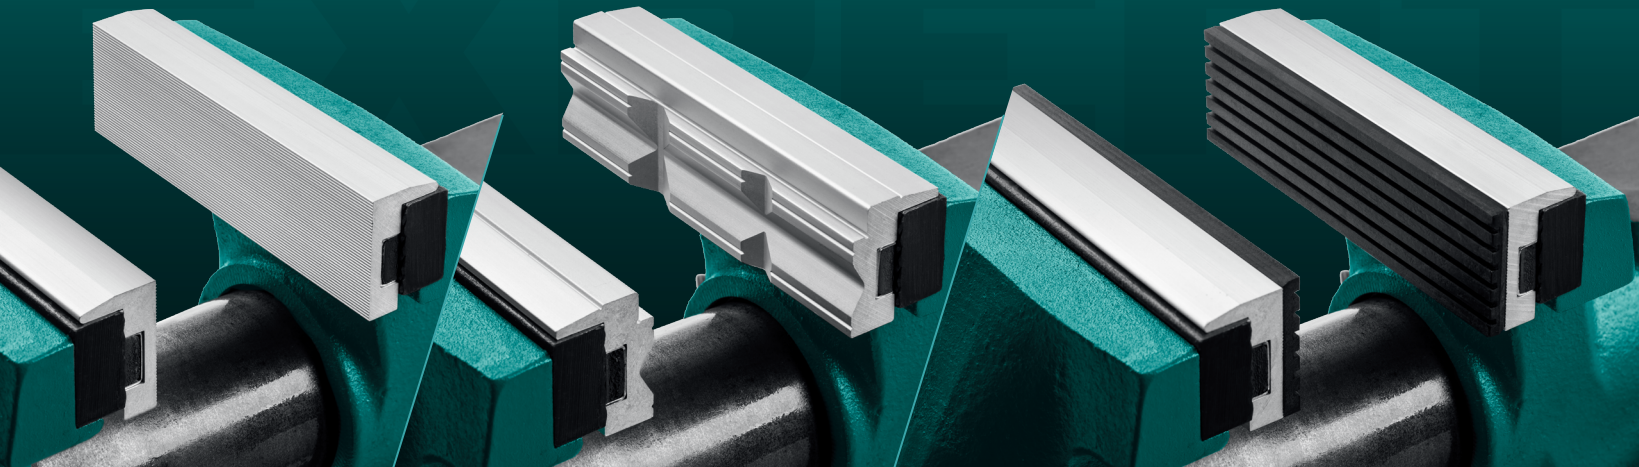

KRAFTOOL

УНИВЕРСАЛЬНЫЕ МОБИЛЬНЫЕ ТИСКИ

EXPERT

Профессиональный мобильный инструмент для точных работ в удобном для транспортировки кейсе, со сменными защитными губками в комплекте.

3 ПАРЫ
СМЕННЫХ
ГУБОК

НАДЕЖНО
МОБИЛЬНО
УНИВЕРСАЛЬНО

арт. 32710-100

УНИВЕРСАЛЬНЫЕ МОБИЛЬНЫЕ ТИСКИ

KRAFTOOL

3 Пары сменных губок
с магнитным креплением

| Гладкие

| Призматические

| Прорезиненные

УНИВЕРСАЛЬНЫЕ МОБИЛЬНЫЕ ТИСКИ

KRAFTOOL

арт. 32710-100

Удобный кейс:
идеальное решение
для хранения и переноски

Плавный ход
благодаря цилиндрической
форме и закрытому
корпусу тисков

Корпус
из высококачественного
серого чугуна

Наковальня на корпусе
для выполнения
мелких слесарных работ

Поворотное основание

Вес, кг

Артикул

102

65

чугун

высокоуглеродистая сталь

3