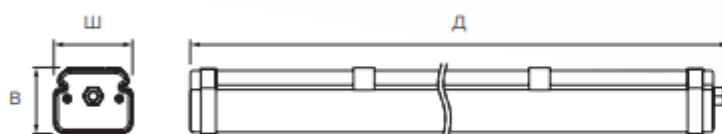

СВЕТИЛЬНИК СВЕТОДИОДНЫЙ СЛИМ-ТЬЮБ/SLIM-TUBE

Пылевлагозащищенный светильник IP67

Промышленный светильник из поликарбоната СЛИМ-ТЬЮБ/SLIM-TUBE со степенью защиты IP67 предназначен для эксплуатации в помещениях с повышенным содержанием пыли и влаги. Цельный экструдированный корпус светильника и специальный силиконовый герметик на боковых крышках обеспечивают защиту IP67. В светильнике предусмотрена сквозная проводка, которая позволяет осуществить шлейфовое подключение светильников. К одному светильнику может быть подключено от 45 до 210 светильников, в зависимости от мощности. Крепёжные элементы для подвесного монтажа приобретаются дополнительно.

Виды монтажа: подвесной, накладной.
Базовый цвет: серый.

Отсканируйте QR-код, чтобы получить больше информации.

Наименование	СЛИМ-ТЬЮБ/SLIM-TUBE				
Размер (ДхШхВ), мм	400x83x70	580x83x70	1270x83x70	2470x83x70	
Мощность, Вт	14	28	16	37	74
Световой поток CRI > 80, лм ГОСТ 34819	1400	2200	1800	4650	9200
Энергоэффективность CRI > 80, лм/Вт	> 100	> 75	> 110	> 115	> 115
Цветовая температура, К	3000 4000 5000 6500				
Степень защиты, IP по ГОСТ 14254-2015	IP67				