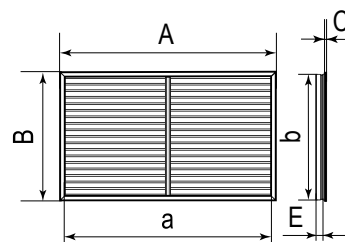

ПР

Товары для строительства • Системы отопления • Экраны для радиаторов • ERA

Декоративный экран из ПВХ для оформления радиаторов отопления

Типовой пример
монтажа
решетки ПР

Габаритные размеры

Артикул	A	B	a	b	C	E
п6060Р	610	610	600	600	4	25
п6090Р	910	610	900	600	4	25
п60120Р	1210	610	1200	600	4	25
п60150Р	1510	610	1500	600	4	25

Декоративный перфорированный металлический экран на радиатор

Габаритные размеры

Артикул	Кол-во секций	A	B	C
ЗДМЭР Перф	3	290	610	140
4ДМЭР Перф	4	390	610	140
5ДМЭР Перф	5	490	610	140
6ДМЭР Перф	6	590	610	140
7ДМЭР Перф	7	690	610	140