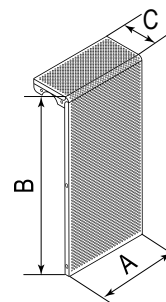

ПР

Товары для строительства • Системы отопления • Экраны для радиаторов • ERA

Декоративный экран из ПВХ для оформления радиаторов отопления

Типовой пример
монтажа
решетки ПР

Габаритные размеры

Артикул	A	B	a	b	C	E
п6060Р	610	610	600	600	4	25
п6090Р	910	610	900	600	4	25
п60120Р	1210	610	1200	600	4	25
п60150Р	1510	610	1500	600	4	25

Декоративный перфорированный металлический экран на радиатор

Габаритные размеры

Артикул	Кол-во секций	A	B	C
ЗДМЭР Перф	3	290	610	140
4ДМЭР Перф	4	390	610	140
5ДМЭР Перф	5	490	610	140
6ДМЭР Перф	6	590	610	140
7ДМЭР Перф	7	690	610	140